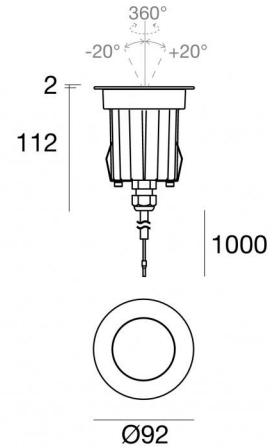

Suelo_RJ Pro

Uplights | x powerLED 0 W DC 630 mA | CRI 80
80576M30

Datos técnicos	
Tipo	Transitable
Posición de instalación	Piso
Ambiente de instalación	Exteriores
Fuente de luz	LED
Circuit structure	powerLED
Óptica	Medium Flood
Light emission direction	upward
Potencia nominal	0 W DC
Rango de voltaje de entrada	630mA
CCT / Tone	2700 K
Índice de rendimientos cromático	80 Ra
C.C. / C.V.	CC
Clase de aislamiento	3
IP	IP68
Restricciones de instalación	No para uso bajo el agua
IK	IK10
Test del hilo incandescente	850°
Montaje directo sobre superficies normalmente inflamables	Sí
CE	Sí
Driver incluido.	No
Artículo regulable	DALI - 1-10V
Orientabilidad	No
Basculación	Sí
ángulo total (plano horizontal)	360 °
ángulo total (plano vertical)	40 °
Practicabilidad	Sí
Transitabilidad	2500 Kg
Cable incluido.	Sí
Largo del cable	1 m
Resinado	Sí
Tipología de emisión luminosa	Una emisión
Peso neto	0.7 Kg
Protección descargas electrostáticas	No
Protección contra sobretensiones	No
Características tecnológicas del producto	Acquastop - TVS

Suelo_RJ Pro | Uplights | Accessories
80576M30

Caja de empotrar

posición de instalación: piso; tipo instalación: albañilería L=85mm, H=155mm, D=85mm.

Material:Plástico ABS, color:negro.

Code

99680