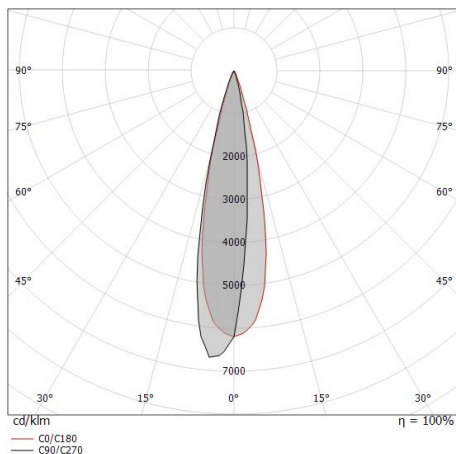

Light Output Ratio (LOR)	39 %
Flujo luminoso (fuente)	877 lm
Flujo luminoso de luminaria	350 lm
Consumption	8 W
Rendimiento luminoso de las luminarias	43 lm/W
Temperatura de color	2700 K
Standard Deviation of Colour Matching	2 Step MacAdam
Índice de rendimientos cromático	80 Ra
Black Body Locus	On
Temperatura estándar del ambiente de servicio	-20 / +50°C
Temperatura típica sobre el vidrio	40°C

LED Life / Failure Ratio

L70 B10 C0 247450h (at Tj 60 Ta 25)

OPTICAL

Óptica C0/C180	25°
Light distribution symmetry	Asymmetrical

Distance [m]	Cone diameter [m]	Beam diameter [m]	E(0°)	E(C0)	illuminance [lx]
0.5	0.22	0.22	8653	4037	12.5°
1.0	0.44	0.44	2163	1009	12.5°
1.5	0.67	0.67	961	449	12.5°
2.0	0.89	0.89	541	252	12.5°
2.5	1.11	1.11	346	161	12.5°
3.0	1.33	1.33	240	112	12.5°

Distance [m] Cone diameter [m] Beam diameter [m] illuminance [lx]
 — C0/C180 (Half-peak divergence: 25.0°)

Suelo_RX Pro | Uplights | Accessories
80563M30

Caja de empotrar

posición de instalación: piso; tipo instalación: albañilería L=110mm, H=155mm, D=110mm.