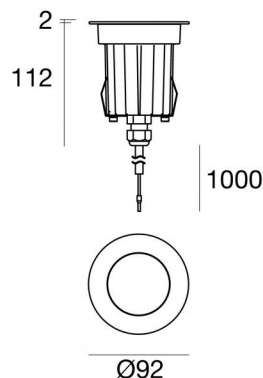

# Suelo\_R Pro

Uplights | x powerLED 0 W DC 630 mA | CRI 80  
80560W15

Datos técnicos	
Tipo	Transitable
Posición de instalación	Piso
Ambiente de instalación	Exteriores
Fuente de luz	LED
Circuit structure	powerLED
Óptica	Spot
Light emission direction	upward
Potencia nominal	0 W DC
Rango de voltaje de entrada	630mA
CCT / Tone	3000 K
Índice de rendimientos cromático	80 Ra
C.C. / C.V.	CC
Clase de aislamiento	3
IP	IP68
Restricciones de instalación	No para uso bajo el agua
IK	IK10
Test del hilo incandescente	850°
Montaje directo sobre superficies normalmente inflamables	Sí
CE	Sí
Driver incluido.	No
Artículo regulable	DALI - 1-10V
Orientabilidad	No
Basculación	No
Practicabilidad	Sí
Transitabilidad	2500 Kg
Cable incluido.	Sí
Largo del cable	1 m
Resinado	Sí
Tipología de emisión luminosa	Una emisión
Peso neto	0.678 Kg
Protección descargas electrostáticas	No
Protección contra sobretensiones	No
Tecnología óptica	Dark light - Óptica arretrata low glare
Características tecnológicas del producto	Acquastop - TVS

Suelo\_R Pro | Uplights | Accessories  
**80560W15**

Caja de empotrar

posición de instalación: piso; tipo instalación: albañilería L=85mm, H=155mm, D=85mm.

Material:Plástico ABS, color:negro.

**Code**

99680