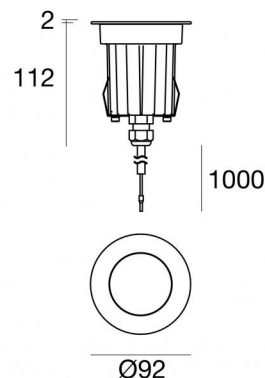

Suelo_R Pro

Uplights | x powerLED 0 W DC 630 mA | CRI 80
80560M06

Datos técnicos	
Tipo	Transitable
Posición de instalación	Piso
Ambiente de instalación	Exteriores
Fuente de luz	LED
Circuit structure	powerLED
Óptica	Ultra Spot
Light emission direction	upward
Potencia nominal	0 W DC
Rango de voltaje de entrada	630mA
CCT / Tone	2700 K
Índice de rendimientos cromático	80 Ra
C.C. / C.V.	CC
Clase de aislamiento	3
IP	IP68
Restricciones de instalación	No para uso bajo el agua
IK	IK10
Test del hilo incandescente	850°
Montaje directo sobre superficies normalmente inflamables	Sí
CE	Sí
Driver incluido.	No
Artículo regulable	DALI - 1-10V
Orientabilidad	No
Basculación	No
Practicabilidad	Sí
Transitabilidad	2500 Kg
Cable incluido.	Sí
Largo del cable	1 m
Resinado	Sí
Tipología de emisión luminosa	Una emisión
Peso neto	0.678 Kg
Protección descargas electrostáticas	No
Protección contra sobretensiones	No
Tecnología óptica	Dark light - Óptica arretrata low glare
Características tecnológicas del producto	Acquastop - TVS

Suelo_R Pro | Uplights | Accessories
80560M06

Caja de empotrar

posición de instalación: piso; tipo instalación: albañilería L=85mm, H=155mm, D=85mm.

Material:Plástico ABS, color:negro.

Code

99680