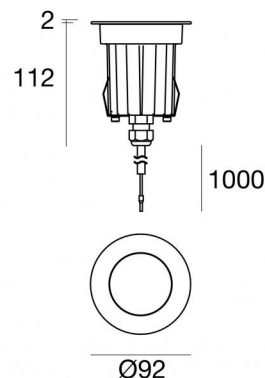

Suelo_R Pro

Uplights | x powerLED 0 W DC 630 mA | CRI 80
80558N06

Datos técnicos	
Tipo	Transitable
Posición de instalación	Piso
Ambiente de instalación	Exteriores
Fuente de luz	LED
Circuit structure	powerLED
Óptica	Ultra Spot
Light emission direction	upward
Potencia nominal	0 W DC
Rango de voltaje de entrada	630mA
CCT / Tone	4000 K
Índice de rendimientos cromático	80 Ra
C.C. / C.V.	CC
Clase de aislamiento	3
IP	IP68
Restricciones de instalación	No para uso bajo el agua
IK	IK10
Test del hilo incandescente	850°
Montaje directo sobre superficies normalmente inflamables	Sí
CE	Sí
Driver incluido.	No
Artículo regulable	DALI - 1-10V
Orientabilidad	No
Basculación	No
Practicabilidad	Sí
Transitabilidad	2500 Kg
Cable incluido.	Sí
Largo del cable	1 m
Resinado	Sí
Tipología de emisión luminosa	Una emisión
Peso neto	0.678 Kg
Protección descargas electrostáticas	No
Protección contra sobretensiones	No
Tecnología óptica	Ottica arretrata low glare
Características tecnológicas del producto	Acquastop - TVS

Suelo_R Pro | Uplights | Accessories
80558N06

Caja de empotrar

posición de instalación: piso; tipo instalación: albañilería L=85mm, H=155mm, D=85mm.
Material:Plástico ABS, color:negro.

Code

99680