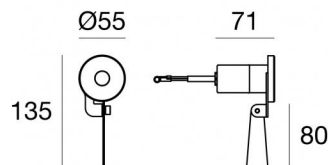

Nautilus_RP

Sumergible | x powerLED 0 W DC 350 mA | CRI 80
80314N60

Datos técnicos	
Tipo	Superficie
Posición de instalación	Pared - Techo - Piso
Ambiente de instalación	Exteriores
Fuente de luz	LED
Circuit structure	powerLED
Óptica	Wide Flood
Light emission direction	upward
Potencia nominal	0 W DC
Rango de voltaje de entrada	350mA
CCT / Tone	4000 K
Índice de rendimientos cromático	80 Ra
C.C. / C.V.	CC
Clase de aislamiento	3
IP	IP68
Profundidad máxima de instalación	25 m
Restricciones de instalación	Solo bajo el agua
IK	IK10
Test del hilo incandescente	850°
Montaje directo sobre superficies normalmente inflamables	Sí
CE	Sí
Driver incluido.	No
Artículo regulable	DALI - 1-10V
Orientabilidad	No
Basculación	No
Practicabilidad	No
Transitabilidad	No
Cable incluido.	Sí
Largo del cable	5 m
Resinado	Sí
Tipología de emisión luminosa	Una emisión
Peso neto	0.4 Kg
Protección descargas electrostáticas	No
Protección contra sobretensiones	No
Características tecnológicas del producto	Acquastop - TVS