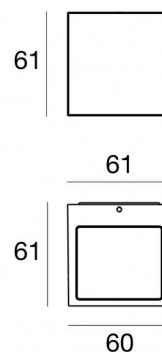

Luminaria de pared
x powerLEDs 0 W DC - 6.5 W AC | CRI 80

77421N60

Datos técnicos	
Tipo	Superficie
Posición de instalación	Pared
Ambiente de instalación	Exteriores
Fuente de luz	LED
Circuit structure	powerLEDs
Óptica	Spot + Wide Flood
Light emission direction	downward and upward
Potencia nominal	0 W DC
Poder total	6.5 W
Tensión nominal de entrada	220 - 240 V AC
Rango de voltaje de entrada	180 - 264 V AC
CCT / Tone	4000 K
Índice de rendimientos cromático	80 Ra
C.C. / C.V.	AC
Clase de aislamiento	1
IP	IP65
IK	IK08
Test del hilo incandescente	850°
Montaje directo sobre superficies normalmente inflamables	Sí
CE	Sí
Driver incluido.	driver
Artículo regulable	No
Orientabilidad	No
Basculación	No
Practicabilidad	No
Transitabilidad	No
Cable incluido.	No
Resinado	No
Tipología de emisión luminosa	Dos emisiones
Peso neto	0.32 Kg
Protección descargas electrostáticas	Sí
Protección contra sobretensiones	1 KV