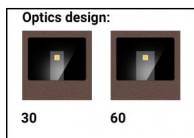

Luminaria de pared
x powerLEDs 0 W DC - 6.5 W AC | CRI 80

77421N60

Datos técnicos	
Tipo	Superficie
Posición de instalación	Pared
Ambiente de instalación	Exteriores
Fuente de luz	LED
Circuit structure	powerLEDs
Óptica	Spot + Wide Flood
Light emission direction	downward and upward
Potencia nominal	0 W DC
Poder total	6.5 W
Tensión nominal de entrada	220 - 240 V AC
Rango de voltaje de entrada	180 - 264 V AC
CCT / Tone	4000 K
Índice de rendimientos cromático	80 Ra
C.C. / C.V.	AC
Clase de aislamiento	1
IP	IP65
IK	IK08
Test del hilo incandescente	850°
Montaje directo sobre superficies normalmente inflamables	Sí
CE	Sí
Driver incluido.	driver
Artículo regulable	No
Orientabilidad	No
Basculación	No
Practicabilidad	No
Transitabilidad	No
Cable incluido.	No
Resinado	No
Tipología de emisión luminosa	Dos emisiones
Peso neto	0.32 Kg
Protección descargas electrostáticas	Sí
Protección contra sobretensiones	1 KV

Acabado cuerpo	
Material	Aluminio fundido EN AB - 46100
Color	Dark brown
Elaboración	Anodizado de poro abierto + pintado con polvo
Acabado difusor	
Material	Vidrio extra claro - templado
Color	transparente
Elaboración	Serigrafía