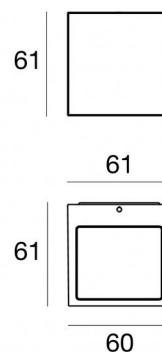

Luminaria de pared
x powerLEDs 0 W DC - 6.5 W AC | CRI 80

77419M30

Optic 30

Optic 60

Datos técnicos

Tipo	Superficie
Posición de instalación	Pared
Ambiente de instalación	Exteriores
Fuente de luz	LED
Circuit structure	powerLEDs
Óptica	Spot + Medium Flood
Light emission direction	downward and upward
Potencia nominal	0 W DC
Poder total	6.5 W
Tensión nominal de entrada	220 - 240 V AC
Rango de voltaje de entrada	180 - 264 V AC
CCT / Tone	2700 K
Índice de rendimientos cromático	80 Ra
C.C. / C.V.	AC
Clase de aislamiento	1
IP	IP65
IK	IK08
Test del hilo incandescente	850°
Montaje directo sobre superficies normalmente inflamables	Sí
CE	Sí
Driver incluido.	driver
Artículo regulable	No
Orientabilidad	No
Basculación	No
Practicabilidad	No
Transitabilidad	No
Cable incluido.	No
Resinado	No
Tipología de emisión luminosa	Dos emisiones
Peso neto	0.32 Kg
Protección descargas electrostáticas	Sí
Protección contra sobretensiones	1 KV