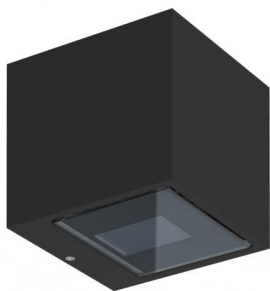

Luminaria de pared
x powerLEDs 0 W DC - 6.5 W AC | CRI 80

77419M30

Optic 30

Optic 60

Datos técnicos

Tipo	Superficie
Posición de instalación	Pared
Ambiente de instalación	Exteriores
Fuente de luz	LED
Circuit structure	powerLEDs
Óptica	Spot + Medium Flood
Light emission direction	downward and upward
Potencia nominal	0 W DC
Poder total	6.5 W
Tensión nominal de entrada	220 - 240 V AC
Rango de voltaje de entrada	180 - 264 V AC
CCT / Tone	2700 K
Índice de rendimientos cromático	80 Ra
C.C. / C.V.	AC
Clase de aislamiento	1
IP	IP65
IK	IK08
Test del hilo incandescente	850°
Montaje directo sobre superficies normalmente inflamables	Sí
CE	Sí
Driver incluido.	driver
Artículo regulable	No
Orientabilidad	No
Basculación	No
Practicabilidad	No
Transitabilidad	No
Cable incluido.	No
Resinado	No
Tipología de emisión luminosa	Dos emisiones
Peso neto	0.32 Kg
Protección descargas electrostáticas	Sí
Protección contra sobretensiones	1 KV

Acabado cuerpo

Material	Aluminio fundido EN AB - 46100
Color	Negro
Elaboración	Anodizado de poro abierto + pintado con polvo

Acabado difusor

Material	Vidrio extra claro - templado
Color	transparente
Elaboración	Serigrafía