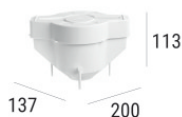

Warp_R EVO

Downlights | arrayLED 0 W DC 700 mA | CRI 80
77344A10

Datos técnicos	
Posición de instalación	Techo
Ambiente de instalación	Interiores
Fuente de luz	LED
Circuit structure	arrayLED
Óptica	Spot
Light emission direction	downward
Potencia nominal	0 W DC
Rango de voltaje de entrada	700mA
CCT / Tone	2200 K
Índice de rendimientos cromático	80 Ra
C.C. / C.V.	CC
Clase de aislamiento	3
IP	IP40
IP vano óptico	IP65
Test del hilo incandescente	850°
Montaje directo sobre superficies normalmente inflamables	Sí
CE	Sí
Driver incluido.	No
Artículo regulable	DALI - 1-10V
Orientabilidad	No
Basculación	No
Practicabilidad	No
Transitabilidad	No
Cable incluido.	Sí
Largo del cable	0.2 m
Resinado	No
Tipología de emisión luminosa	Una emisión
Peso neto	0.3 Kg
Protección descargas electrostáticas	No
Protección contra sobretensiones	No

Caja de empotrar
posición de instalación: techo; tipo instalación: albañilería L=200mm, H=113mm, D=137mm.
Material:polipropileno, color:blanco.

Code
89373

Caja de empotrar
posición de instalación: techo; tipo instalación: albañilería L=370mm, H=120mm, D=200mm.
Material:polipropileno, color:blanco.