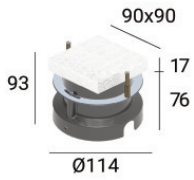

Uplights | arrayLED 0 W DC 24 V | CRI 80  
77320N60

Datos técnicos	
Tipo	Practicable
Posición de instalación	Piso
Ambiente de instalación	Exteriores
Fuente de luz	LED
Circuit structure	arrayLED
Óptica	Medium Wide Flood
Light emission direction	upward
Potencia nominal	0 W DC
Rango de voltaje de entrada	24 V
CCT / Tone	4000 K
Índice de rendimientos cromático	80 Ra
C.C. / C.V.	CV
Clase de aislamiento	3
IP	IP67
IK	IK10
Test del hilo incandescente	850°
Montaje directo sobre superficies normalmente inflamables	Sí
CE	Sí
Driver incluido.	No
C.V. - C.C. Converter	Convertidor 24V incluido
Artículo regulable	DALI - 1-10V
Orientabilidad	No
Basculación	Sí
ángulo total (plano vertical)	40 °
Practicabilidad	Sí
Transitabilidad	2000 Kg
Cable incluido.	Sí
Largo del cable	1 m
Resinado	Sí
Tipología de emisión luminosa	Una emisión
Peso neto	0.9 Kg
Protección descargas electrostáticas	No
Protección contra sobretensiones	No
Tecnología óptica	Honey comb
Características tecnológicas del producto	Acquastop - TVS

Acabado cuerpo	
Material	Aluminio fundido EN AB - 46100
Color	negro
Elaboración	Anodizado de poro abierto + pintado con polvo
Acabado difusor	
Material	Vidrio extra claro - templado
Color	transparente
Elaboración	Serigrafía
Acabado brida	
Material	Acero AISI 316
Color	acero
Elaboración	Cepillado
Cables Electrification	
Cable connector	No

Orma\_QJ | Uplights | Accessories  
**77320N60**

Caja de empotrar  
posición de instalación: piso; tipo instalación: albañilería L=114mm, H=93mm, D=114mm.  
Material:Plástico ABS, color:negro.

**Code**

83410