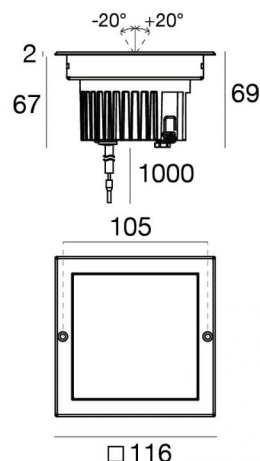

Uplights | arrayLED 0 W DC 24 V | CRI 80  
77320N60

Datos técnicos	
Tipo	Practicable
Posición de instalación	Piso
Ambiente de instalación	Exteriores
Fuente de luz	LED
Circuit structure	arrayLED
Óptica	Medium Wide Flood
Light emission direction	upward
Potencia nominal	0 W DC
Rango de voltaje de entrada	24 V
CCT / Tone	4000 K
Índice de rendimientos cromático	80 Ra
C.C. / C.V.	CV
Clase de aislamiento	3
IP	IP67
IK	IK10
Test del hilo incandescente	850°
Montaje directo sobre superficies normalmente inflamables	Sí
CE	Sí
Driver incluido.	No
C.V. - C.C. Converter	Convertidor 24V incluido
Artículo regulable	DALI - 1-10V
Orientabilidad	No
Basculación	Sí
ángulo total (plano vertical)	40 °
Practicabilidad	Sí
Transitabilidad	2000 Kg
Cable incluido.	Sí
Largo del cable	1 m
Resinado	Sí
Tipología de emisión luminosa	Una emisión
Peso neto	0.9 Kg
Protección descargas electrostáticas	No
Protección contra sobretensiones	No
Tecnología óptica	Honey comb
Características tecnológicas del producto	Acquastop - TVS

Orma\_QJ | Uplights | Accessories  
**77320N60**

Caja de empotrar  
posición de instalación: piso; tipo instalación: albañilería L=114mm, H=93mm, D=114mm.  
Material:Plástico ABS, color:negro.

**Code**

83410