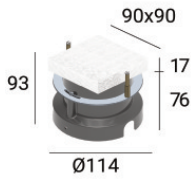

Uplights | arrayLED 0 W DC 24 V | CRI 80
77318W60

Datos técnicos	
Tipo	Practicable
Posición de instalación	Piso
Ambiente de instalación	Exteriores
Fuente de luz	LED
Circuit structure	arrayLED
Óptica	Wide Flood
Light emission direction	upward
Potencia nominal	0 W DC
Rango de voltaje de entrada	24 V
CCT / Tone	3000 K
Índice de rendimientos cromático	80 Ra
C.C. / C.V.	CV
Clase de aislamiento	3
IP	IP67
IK	IK10
Test del hilo incandescente	850°
Montaje directo sobre superficies normalmente inflamables	Sí
CE	Sí
Driver incluido.	No
C.V. - C.C. Converter	Convertidor 24V incluido
Artículo regulable	DALI - 1-10V
Orientabilidad	No
Basculación	Sí
ángulo total (plano vertical)	40 °
Practicabilidad	Sí
Transitabilidad	2000 Kg
Cable incluido.	Sí
Largo del cable	1 m
Resinado	Sí
Tipología de emisión luminosa	Una emisión
Peso neto	0.9 Kg
Protección descargas electrostáticas	No
Protección contra sobretensiones	No
Características tecnológicas del producto	Acquastop - TVS

Acabado cuerpo

Material	Aluminio fundido EN AB - 46100
Color	negro
Elaboración	Anodizado de poro abierto + pintado con polvo

Acabado difusor

Material	Vidrio extra claro - templado
Color	transparente
Elaboración	Serigrafía

Acabado brida

Material	Acero AISI 316
Color	acero
Elaboración	Cepillado

Cables Electrification

Cable connector	No
-----------------	----

Orma_QJ | Uplights | Accessories
77318W60

Caja de empotrar
posición de instalación: piso; tipo instalación: albañilería L=114mm, H=93mm, D=114mm.
Material:Plástico ABS, color:negro.