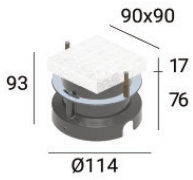

#### Acabado brida

Material	Acero AISI 316
Color	acero
Elaboración	Cepillado

#### Cables Electrification

Cable connector	No
-----------------	----

Orma\_Q | Uplights | Accessories  
**77310M60**

Caja de empotrar  
posición de instalación: piso; tipo instalación: albañilería L=114mm, H=93mm, D=114mm.  
Material:Plástico ABS, color:negro.