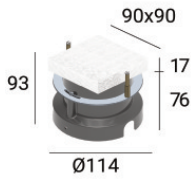

Uplights | arrayLED 0 W DC 24 V | CRI 80
77310M15

Datos técnicos	
Tipo	Practicable
Posición de instalación	Piso
Ambiente de instalación	Exteriores
Fuente de luz	LED
Circuit structure	arrayLED
Óptica	Spot
Light emission direction	upward
Potencia nominal	0 W DC
Rango de voltaje de entrada	24 V
CCT / Tone	2700 K
Índice de rendimientos cromático	80 Ra
C.C. / C.V.	CV
Clase de aislamiento	3
IP	IP67
IK	IK10
Test del hilo incandescente	850°
Montaje directo sobre superficies normalmente inflamables	Sí
CE	Sí
Driver incluido.	No
C.V. - C.C. Converter	Convertidor 24V incluido
Artículo regulable	DALI - 1-10V
Orientabilidad	No
Basculación	No
Practicabilidad	Sí
Transitabilidad	2000 Kg
Cable incluido.	Sí
Largo del cable	1 m
Resinado	Sí
Tipología de emisión luminosa	Una emisión
Peso neto	0.9 Kg
Protección descargas electrostáticas	No
Protección contra sobretensiones	No
Características tecnológicas del producto	Acquastop - TVS

Acabado cuerpo

Material	Aluminio fundido EN AB - 46100
Color	negro
Elaboración	Anodizado de poro abierto + pintado con polvo

Acabado difusor

Material	Vidrio extra claro - templado
Color	transparente
Elaboración	Serigrafía

Acabado brida

Material	Acero AISI 316
Color	acero
Elaboración	Cepillado

Cables Electrification

Cable connector	No
-----------------	----

Orma_Q | Uplights | Accessories
77310M15

Caja de empotrar
posición de instalación: piso; tipo instalación: albañilería L=114mm, H=93mm, D=114mm.
Material:Plástico ABS, color:negro.