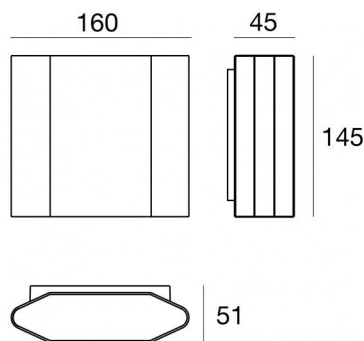

Luminaria de pared | x powerLED 0 W DC - 7 W AC

CRI 80

76924W30

Datos técnicos	
Tipo	Superficie
Posición de instalación	Pared
Ambiente de instalación	Exteriores
Fuente de luz	LED
Circuit structure	powerLED
Óptica	Medium Wide Flood
Light emission direction	downward
Potencia nominal	0 W DC
Poder total	7 W
Tensión nominal de entrada	220 - 240 V AC
Rango de voltaje de entrada	198 - 264 V AC
CCT / Tone	3000 K
Índice de rendimientos cromático	80 Ra
C.C. / C.V.	AC
Clase de aislamiento	1
IP	IP65
IK	IK06
Test del hilo incandescente	850°
Montaje directo sobre superficies normalmente inflamables	No
CE	Sí
Driver incluido.	driver
Artículo regulable	DALI-2 - PUSH DIM
Orientabilidad	No
Basculación	No
Practicabilidad	No
Transitabilidad	No
Cable incluido.	No
Resinado	No
Tipología de emisión luminosa	Una emisión
Peso neto	1.181 Kg
Protección descargas electrostáticas	Sí
Protección contra sobretensiones	1 KV