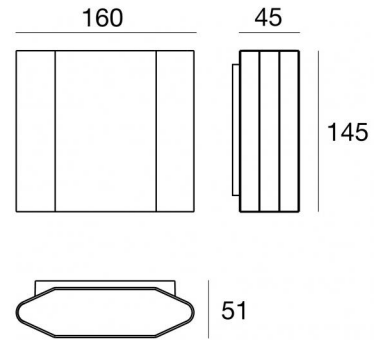

Luminaria de pared | x powerLED 0 W DC - 7 W AC
CRI 80
76923W30

Datos técnicos	
Tipo	Superficie
Posición de instalación	Pared
Ambiente de instalación	Exteriores
Fuente de luz	LED
Circuit structure	powerLED
Óptica	Medium Wide Flood
Light emission direction	downward
Potencia nominal	0 W DC
Poder total	7 W
Tensión nominal de entrada	220 - 240 V AC
Rango de voltaje de entrada	198 - 264 V AC
CCT / Tone	3000 K
Índice de rendimientos cromático	80 Ra
C.C. / C.V.	AC
Clase de aislamiento	1
IP	IP65
IK	IK06
Test del hilo incandescente	850°
Montaje directo sobre superficies normalmente inflamables	No
CE	Sí
Driver incluido.	driver
Artículo regulable	DALI-2 - PUSH DIM
Orientabilidad	No
Basculación	No
Practicabilidad	No
Transitabilidad	No
Cable incluido.	No
Resinado	No
Tipología de emisión luminosa	Una emisión
Peso neto	1.181 Kg
Protección descargas electrostáticas	Sí
Protección contra sobretensiones	1 KV