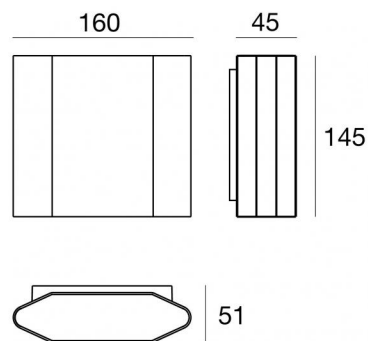

Luminaria de pared | x powerLED 0 W DC - 7 W AC

CRI 80

76923M15

Datos técnicos	
Tipo	Superficie
Posición de instalación	Pared
Ambiente de instalación	Exteriores
Fuente de luz	LED
Circuit structure	powerLED
Óptica	Spot
Light emission direction	downward
Potencia nominal	0 W DC
Poder total	7 W
Tensión nominal de entrada	220 - 240 V AC
Rango de voltaje de entrada	198 - 264 V AC
CCT / Tone	2700 K
Índice de rendimientos cromático	80 Ra
C.C. / C.V.	AC
Clase de aislamiento	1
IP	IP65
IK	IK06
Test del hilo incandescente	850°
Montaje directo sobre superficies normalmente inflamables	No
CE	Sí
Driver incluido.	driver
Artículo regulable	DALI-2 - PUSH DIM
Orientabilidad	No
Basculación	No
Practicabilidad	No
Transitabilidad	No
Cable incluido.	No
Resinado	No
Tipología de emisión luminosa	Una emisión
Peso neto	1.181 Kg
Protección descargas electrostáticas	Sí
Protección contra sobretensiones	1 KV