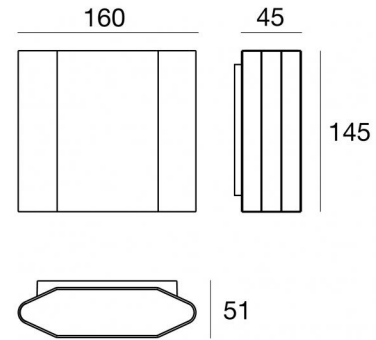

Luminaria de pared | x powerLED 0 W DC - 7 W AC
CRI 80
76922M15

Datos técnicos	
Tipo	Superficie
Posición de instalación	Pared
Ambiente de instalación	Exteriores
Fuente de luz	LED
Circuit structure	powerLED
Óptica	Spot
Light emission direction	downward
Potencia nominal	0 W DC
Poder total	7 W
Tensión nominal de entrada	220 - 240 V AC
Rango de voltaje de entrada	180 - 264 V AC
CCT / Tone	2700 K
Índice de rendimientos cromático	80 Ra
C.C. / C.V.	AC
Clase de aislamiento	1
IP	IP65
IK	IK06
Test del hilo incandescente	850°
Montaje directo sobre superficies normalmente inflamables	No
CE	Sí
Driver incluido.	driver
Artículo regulable	No
Orientabilidad	No
Basculación	No
Practicabilidad	No
Transitabilidad	No
Cable incluido.	No
Resinado	No
Tipología de emisión luminosa	Una emisión
Peso neto	1.181 Kg
Protección descargas electrostáticas	Sí
Protección contra sobretensiones	1 KV

Acabado abrazadera

Material	Acero AISI 304
Color	acero