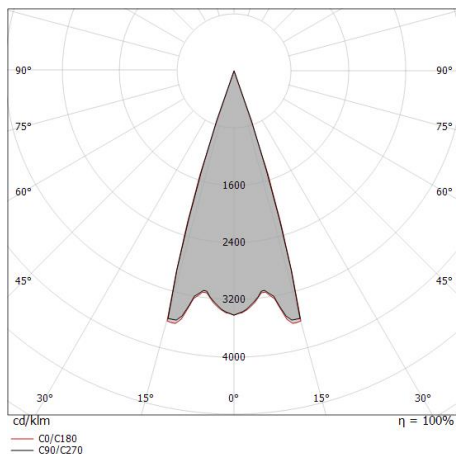

# Pound\_Shaper\_medium

Proyectores | 176-264 V | 1 arrayLED 11 W DC - 13 W AC | CRI 98  
76661M66

Single emission projectors for indoor application. The super warm white LED light source with a shaper medium distance light distribution is composed of 1 arrayed LEDs with CCT of 2700 K and a CRI 98; the source luminous flux is 1338 lm, with a 121.6 lm/W nominal luminous efficacy.

## Características Luminotécnicas

Light Output Ratio (LOR)	10 %
Flujo luminoso (fuente)	1338 lm
Flujo luminoso de luminaria	137 lm
Consumption	13 W
Rendimiento luminoso de las luminarias	10 lm/W
Temperatura de color	2700 K
Standard Deviation of Colour Matching	2 Step MacAdam
Índice de rendimientos cromático	98 Ra
Black Body Locus	On
Temperatura estándar del ambiente de servicio	-20 / +50°C
Temperatura típica sobre el vidrio	45°C

## UGR

UGR axial	-8.7
UGR transversal	-8.7
X=4H   Y=8H	S=0.25H
Reflection factor	70/50/20

## OPTICAL

Óptica C0/C180	35°
Light distribution simmetry	Symmetrical

Distance [m]	Cone diameter [m]	E(0°)	E(C90)	E(C0)
0.5	0.32	1862	864	861
1.0	0.63	466	216	215
1.5	0.95	207	96	96
2.0	1.26	116	54	54
2.5	1.58	74	35	34
3.0	1.89	52	24	24