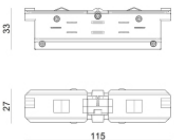

Unión

Tipo lineal.

Material:PC, color:negro.

Finish

Black

Code

81040