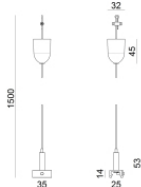

# Pound\_Shaper\_medium

Pound\_Shaper\_medium | Projectors | Accessories

76661M66

Colgantes  
Material:plástico, color:blanco.

**Code**  
81006

Colgantes  
Material:plástico, color:blanco.

**Code**  
81007

Colgantes  
Material:plástico, color:negro.