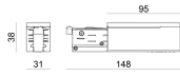

Fuente de alimentación
Material:PC, color:negro.

Code
81037