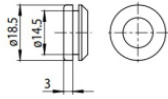

Tapón
Material:negro, color:negro.

Code
81085