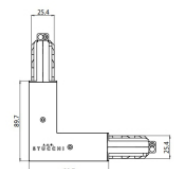

Unión

Tipo lineal.

Material:PC, color:blanco.

Finish

White

Code

81045