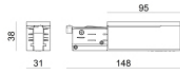

Pound_Shaper_medium | Projectors | Accessories

76661M66

Fuente de alimentación
Material:PC, color:blanco.

Code
81033