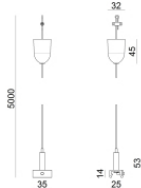

Colgantes
Material:plástico, color:negro.

Code
81009