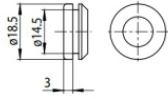

Pound_Shaper_medium

Pound_Shaper_medium | Projectors | Accessories
76661M66

Tapón
Material:blanco.

Code
81084