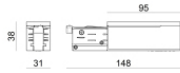

Fuente de alimentación
Material:PC, color:negro.

Code
81034