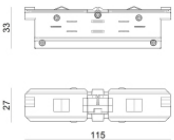

L=35mm, H=14mm, D=24mm.

Material:aluminio, color:Negro, elaboración :Pintura.

Finish

Black

Code

81088

Unión

Tipo lineal.