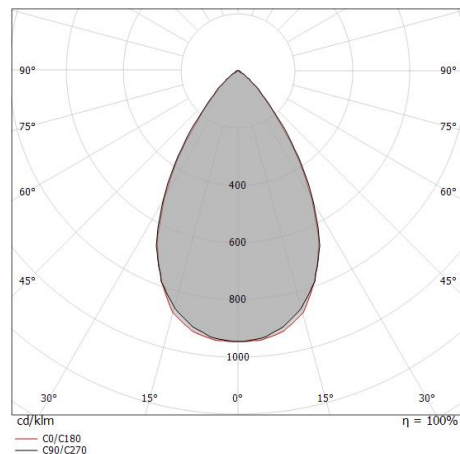

Sistemas | 1 arrayLED 5 W DC 48 V | CRI 92
76420W60

Single emission systems for indoor application. The warm white LED light source with a wide flood light distribution is composed of 1 arrayed LEDs with CCT of 3000 K and a CRI 92; the source luminous flux is 621 lm, with a 124.2 lm/W nominal luminous efficacy.

The device body is made of aluminium and features a white finish, processed by means of coating; the diffuser is made of PC. The ingress protection degree is IP40; the total weight is of 0.569 kg.

The total absorbed power is 5 W.

The device features protection class III.

Compliant with the EN 60598-1 standard and its specific provisions.