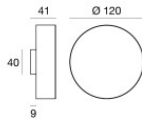

## OPTICAL

Óptica C0/C180	62°
Light distribution simmetry	Symmetrical

		<p>Carril Largo: 629mm; Tipo carril: Standard. Material:aluminio, color:Blanco, elaboración :Pintura.</p>	<p><b>Finish</b> White</p> <p><b>Code</b> 83309</p>
		<p>Carril Largo: 1748mm; Tipo carril: Standard. Material:aluminio, color:Blanco, elaboración :Pintura.</p>	<p><b>Finish</b> White</p> <p><b>Code</b> 83313</p>
		<p>Carril Largo: 1119mm; Tipo carril: Standard. Material:PC, color:blanco.</p>	<p><b>Finish</b> White</p> <p><b>Code</b> 83316</p>
		<p>Carril Largo: 1679mm; Tipo carril: Standard. Material:PC, color:blanco.</p>	<p><b>Finish</b> White</p> <p><b>Code</b> 83318</p>
		<p>Cables de suspensión Material:aluminio, color:Blanco, elaboración :Pintura.</p>	<p><b>Code</b> 83279</p>
		<p>Cables de suspensión Material:aluminio, color:Blanco, elaboración :Pintura.</p>	<p><b>Code</b> 83277</p>
		<p>Cables de suspensión Material:aluminio, color:Blanco, elaboración :Pintura.</p>	<p><b>Code</b> 83273</p>
		<p>Cables de suspensión Material:aluminio, color:Blanco, elaboración :Pintura.</p>	<p><b>Code</b> C-U500012</p>

Tapón  
Material:aluminio, color:Blanco, elaboración :Pintura.

**Code**  
83293

Tapón  
Material:aluminio, color:Blanco, elaboración :Pintura.

**Code**  
83295

Carril  
Largo: 1188mm; Tipo carril: Standard.  
Material:aluminio, color:Blanco, elaboración :Pintura.

**Finish**  
White **Code**  
83311

Cables de suspensión  
Material:aluminio, color:Blanco, elaboración :Pintura.

**Code**  
83271

Plantilla

**Code**  
83269

Cubierta de alambre  
Material:aluminio, color:Blanco, elaboración :Pintura.