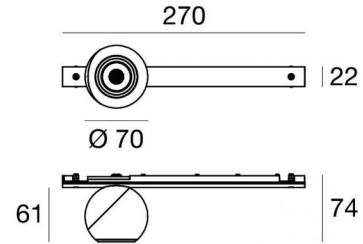

# Node System\_SP

Sistemas | 1 arrayLED 5 W DC 48 V | CRI 92  
76420W60

Datos técnicos	
Ambiente de instalación	Interiores
Fuente de luz	LED
Circuit structure	arrayLED
Óptica	Wide Flood
Light emission direction	downward
Potencia nominal	5 W DC
Flujo luminoso (fuente)	621 lm
Rango de voltaje de entrada	105mA
CCT / Tone	3000 K
Índice de rendimientos cromático	92 Ra
C.C. / C.V.	CC
Clase de aislamiento	3
IP	IP40
Test del hilo incandescente	850°
Montaje directo sobre superficies normalmente inflamables	Sí
CE	Sí
Driver incluido.	48V converter
C.V. - C.C. Converter	Convertidor 48V incluido
Artículo regulable	1-10V - DALI-2 - 0-10V - PUSH DIM
Orientabilidad	No
Basculación	No
Practicabilidad	No
Transitabilidad	No
Cable incluido.	No
Resinado	No
Tipología de emisión luminosa	Una emisión
Peso neto	0.569 Kg
Protección descargas electrostáticas	No
Protección contra sobretensiones	No

The device body is made of aluminium and features a white finish, processed by means of coating; the diffuser is made of PC. The ingress protection degree is IP40; the total weight is of 0.569 kg.

The total absorbed power is 5 W.