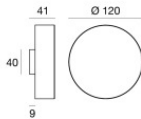

## OPTICAL

Óptica C0/C180	16°
Light distribution simmetry	Symmetrical

Distance [m]	Cone diameter [m]	illuminance [lx]
0.5	0.15 0.14	E(0°) 17203 E(C90) 8.4° 8427 E(C0) 8.2° 8442
1.0	0.30 0.29	E(0°) 4301 E(C90) 8.4° 2107 E(C0) 8.2° 2111
1.5	0.44 0.43	E(0°) 1911 E(C90) 8.4° 936 E(C0) 8.2° 938
2.0	0.59 0.58	E(0°) 1075 E(C90) 8.4° 527 E(C0) 8.2° 528
2.5	0.74 0.72	E(0°) 688 E(C90) 8.4° 337 E(C0) 8.2° 338
3.0	0.89 0.86	E(0°) 478 E(C90) 8.4° 234 E(C0) 8.2° 235

Tapón  
Material:aluminio, color:Blanco, elaboración :Pintura.

**Code**  
83293

Tapón  
Material:aluminio, color:Blanco, elaboración :Pintura.

**Code**  
83295

Carril  
Largo: 1188mm; Tipo carril: Standard.  
Material:aluminio, color:Blanco, elaboración :Pintura.

**Finish**  
White **Code**  
83311

Cables de suspensión  
Material:aluminio, color:Blanco, elaboración :Pintura.

**Code**  
83271

Plantilla

**Code**  
83269

Cubierta de alambre  
Material:aluminio, color:Blanco, elaboración :Pintura.