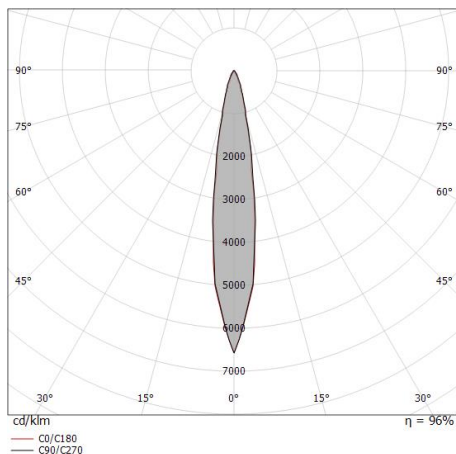

## Características Luminotécnicas

Light Output Ratio (LOR)	108 %
Flujo luminoso (fuente)	603 lm
Flujo luminoso de luminaria	653 lm
Consumption	5 W
Rendimiento luminoso de las luminarias	130 lm/W
Temperatura de color	2700 K
Standard Deviation of Colour Matching	2 Step MacAdam
Índice de rendimientos cromático	92 Ra
Temperatura de unión (luminaria)	80
Black Body Locus	On
Temperatura estándar del ambiente de servicio	-20 / +50°C

## UGR

UGR axial	17.3
UGR transversal	16.3
X=4H   Y=8H	S=0.25H
Reflection factor	70/50/20

## OPTICAL

Óptica C0/C180	16°
Light distribution simmetry	Symmetrical

Distance [m]	Cone diameter [m]	illuminance [lx]
0.5	0.15 0.14	E(0°) 17203 E(C90) 8.4° 8427 E(C0) 8.2° 8442
1.0	0.30 0.29	E(0°) 4301 E(C90) 8.4° 2107 E(C0) 8.2° 2111
1.5	0.44 0.43	E(0°) 1911 E(C90) 8.4° 936 E(C0) 8.2° 938
2.0	0.59 0.58	E(0°) 1075 E(C90) 8.4° 527 E(C0) 8.2° 528
2.5	0.74 0.72	E(0°) 688 E(C90) 8.4° 337 E(C0) 8.2° 338
3.0	0.89 0.86	E(0°) 478 E(C90) 8.4° 234 E(C0) 8.2° 235