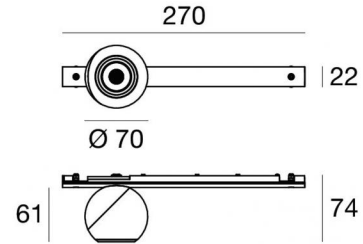

# Node System\_SP

Sistemas | 1 arrayLED 5 W DC 48 V | CRI 92  
76420M15

Datos técnicos	
Ambiente de instalación	Interiores
Fuente de luz	LED
Circuit structure	arrayLED
Óptica	Spot
Light emission direction	downward
Potencia nominal	5 W DC
Flujo luminoso (fuente)	603 lm
Rango de voltaje de entrada	105mA
CCT / Tone	2700 K
Índice de rendimientos cromático	92 Ra
C.C. / C.V.	CC
Clase de aislamiento	3
IP	IP40
Test del hilo incandescente	850°
Montaje directo sobre superficies normalmente inflamables	Sí
CE	Sí
Driver incluido.	48V converter
C.V. - C.C. Converter	Convertidor 48V incluido
Artículo regulable	1-10V - DALI-2 - 0-10V - PUSH DIM
Orientabilidad	No
Basculación	No
Practicabilidad	No
Transitabilidad	No
Cable incluido.	No
Resinado	No
Tipología de emisión luminosa	Una emisión
Peso neto	0.569 Kg
Protección descargas electrostáticas	No
Protección contra sobretensiones	No

The device body is made of aluminium and features a white finish, processed by means of coating; the diffuser is made of PC. The ingress protection degree is IP40; the total weight is of 0.569 kg.

The total absorbed power is 5 W.