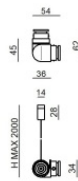

Cables de suspensión
Material:aluminio, color:Blanco, elaboración :Pintura.

Code
83271