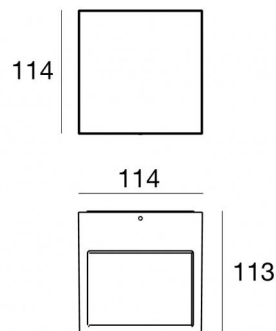

Luminaria de pared
x powerLEDs 0 W DC - 7.5 W AC | CRI 80
76329W05

Datos técnicos	
Tipo	Superficie
Posición de instalación	Pared
Ambiente de instalación	Exteriores
Fuente de luz	LED
Circuit structure	powerLEDs
Óptica	Ultra Spot
Light emission direction	downward
Potencia nominal	0 W DC
Poder total	7.5 W
Tensión nominal de entrada	220 - 240 V AC
Rango de voltaje de entrada	198 - 264 V AC
CCT / Tone	3000 K
Índice de rendimientos cromático	80 Ra
C.C. / C.V.	AC
Clase de aislamiento	1
IP	IP65
IK	IK08
Test del hilo incandescente	850°
Montaje directo sobre superficies normalmente inflamables	Sí
CE	Sí
Driver incluido.	driver
Artículo regulable	DALI-2
Orientabilidad	No
Basculación	No
Practicabilidad	No
Transitabilidad	No
Cable incluido.	No
Resinado	No
Tipología de emisión luminosa	Una emisión
Peso neto	1.47 Kg
Protección descargas electrostáticas	Sí
Protección contra sobretensiones	1 KV