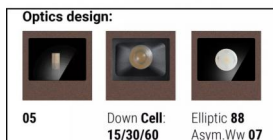

Luminaria de pared
x powerLEDs 0 W DC - 7.5 W AC | CRI 80
76329W05

Datos técnicos	
Tipo	Superficie
Posición de instalación	Pared
Ambiente de instalación	Exteriores
Fuente de luz	LED
Circuit structure	powerLEDs
Óptica	Ultra Spot
Light emission direction	downward
Potencia nominal	0 W DC
Poder total	7.5 W
Tensión nominal de entrada	220 - 240 V AC
Rango de voltaje de entrada	198 - 264 V AC
CCT / Tone	3000 K
Índice de rendimientos cromático	80 Ra
C.C. / C.V.	AC
Clase de aislamiento	1
IP	IP65
IK	IK08
Test del hilo incandescente	850°
Montaje directo sobre superficies normalmente inflamables	Sí
CE	Sí
Driver incluido.	driver
Artículo regulable	DALI-2
Orientabilidad	No
Basculación	No
Practicabilidad	No
Transitabilidad	No
Cable incluido.	No
Resinado	No
Tipología de emisión luminosa	Una emisión
Peso neto	1.47 Kg
Protección descargas electrostáticas	Sí
Protección contra sobretensiones	1 KV

Acabado cuerpo	
Material	Aluminio fundido EN AB - 46100
Color	Dark brown
Elaboración	Anodizado de poro abierto + pintado con polvo
Acabado difusor	
Material	Vidrio extra claro - templado
Color	transparente
Elaboración	Serigrafía