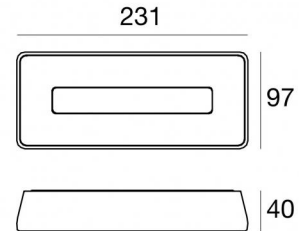

Luminaria de pared | topLED 0 W DC - 7.8 W AC
CRI 80
76079W00

Datos técnicos	
Tipo	Superficie
Posición de instalación	Pared - Techo
Ambiente de instalación	Exteriores
Fuente de luz	LED
Circuit structure	topLED
Óptica	Difusa
Light emission direction	frontal
Potencia nominal	0 W DC
Poder total	7.8 W
Tensión nominal de entrada	220 - 240 V AC
Rango de voltaje de entrada	198 - 264 V AC
CCT / Tone	3000 K
Índice de rendimientos cromático	80 Ra
C.C. / C.V.	AC
Clase de aislamiento	2
IP	IP65
IK	IK10
Test del hilo incandescente	850°
Montaje directo sobre superficies normalmente inflamables	Sí
CE	Sí
Driver incluido.	driver
Artículo regulable	No
Orientabilidad	No
Basculación	No
Practicabilidad	No
Transitabilidad	No
Cable incluido.	No
Resinado	No
Tipología de emisión luminosa	Una emisión
Peso neto	0.4 Kg
Protección descargas electrostáticas	Sí
Protección contra sobretensiones	1 KV

Soporte - Soporte inclinado para instalación en pared
posición de instalación: pared L=204.6mm, H=24.3mm, D=81mm.
Material:Hierro, color:Negro, elaboración :Pintura.

Finish	Code
Black	83248