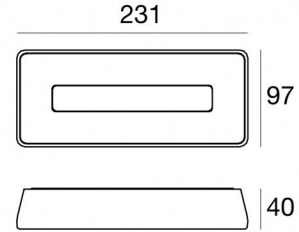

Luminaria de pared | topLED 0 W DC - 7.8 W AC  
CRI 80  
**76078W00**

Datos técnicos	
Tipo	Superficie
Posición de instalación	Pared - Techo
Ambiente de instalación	Exteriores
Fuente de luz	LED
Circuit structure	topLED
Óptica	Difusa + Difusa
Light emission direction	frontal + frontal
Potencia nominal	0 W DC
Poder total	7.8 W
Tensión nominal de entrada	220 - 240 V AC
Rango de voltaje de entrada	198 - 264 V AC
CCT / Tone	3000 K
Índice de rendimientos cromático	80 Ra
C.C. / C.V.	AC
Clase de aislamiento	2
IP	IP65
IK	IK10
Test del hilo incandescente	850°
Montaje directo sobre superficies normalmente inflamables	Sí
CE	Sí
Driver incluido.	driver
Artículo regulable	No
Orientabilidad	No
Basculación	No
Practicabilidad	No
Transitabilidad	No
Cable incluido.	No
Resinado	No
Tipología de emisión luminosa	Una emisión
Peso neto	0.4 Kg
Protección descargas electrostáticas	Sí
Protección contra sobretensiones	1 KV

#### Acabado cuerpo

Material	Policarbonato resistente a los rayos UV
Color	Blanco
Elaboración	Pintura líquida

#### Acabado difusor

Material	Policarbonato resistente a los rayos UV
Color	opalino

Stadium | Wall Lights | Accessories  
**76078W00**

Soporte - Soporte inclinado para instalación en pared  
posición de instalación: pared L=204.6mm, H=24.3mm, D=81mm.  
Material:Hierro, color:Blanco, elaboración :Recubrimiento en polvo.