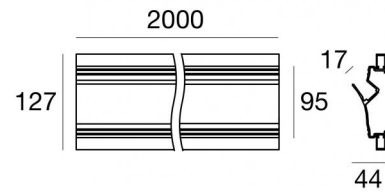

# Fylo+ Recessed\_1

Sistemas - Elementos lineales | Modular  
65028

2000 x  
97

Datos técnicos	
Tipo	- - -
Posición de instalación	Pared
Ambiente de instalación	Interiores
IK	IK08
Test del hilo incandescente	850°
Montaje directo sobre superficies normalmente inflamables	Sí
CE	Sí
Artículo regulable	No
Orientabilidad	No
Basculación	No
Practicabilidad	No
Transitabilidad	No
Cable incluido.	No
Resinado	No
Peso neto	2.12 Kg
Modularity	Modular