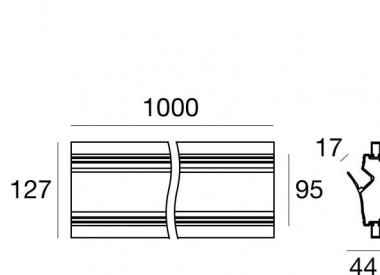

Fylo+ Recessed_1

Sistemas - Elementos lineales | Modular
65027

1000 x
97

Datos técnicos

Tipo	- - -
Posición de instalación	Pared
Ambiente de instalación	Interiores
IK	IK08
Test del hilo incandescente	850°
Montaje directo sobre superficies normalmente inflamables	Sí
CE	Sí
Artículo regulable	No
Orientabilidad	No
Basculación	No
Practicabilidad	No
Transitabilidad	No
Cable incluido.	No
Resinado	No
Peso neto	1.06 Kg
Modularity	Modular

Acabado cuerpo

Material	aluminio
Color	Tiza blanca
Elaboración	Pintura

Sistemas - Elementos lineales | Modular
65027

Components

		<p>Ribbon PRO - topLED 18 W DC - 18 W AC</p>	<p>Code <u>82123</u></p>
		<p>Ribbon PRO - LED Strip topLED 18 W DC 24 V 3.6 W/m 518 Lm/m</p>	<p>Code <u>82124</u></p>
		<p>Ribbon PRO</p>	<p>Code <u>82125</u></p>
		<p>Ribbon PRO - LED Strip topLED 48 W DC 24 V 9.6 W/m 1367 Lm/m</p>	<p>Code <u>82129</u></p>
		<p>Ribbon PRO</p>	<p>Code <u>82130</u></p>
		<p>Ribbon PRO - LED Strip topLED 48 W DC 24 V 9.6 W/m 1503.8 Lm/m</p>	<p>Code <u>82131</u></p>
		<p>Ribbon PRO - LED Strip topLED 33.5 W DC 24 V 6.7 W/m 927.6 Lm/m</p>	<p>Code <u>82156</u></p>
		<p>Ribbon PRO</p>	<p>Code <u>82157</u></p>