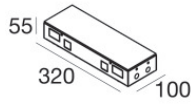

Components

 	<p>Ribbon Plus Dynamic White</p>	<p>Code <u>C00418WHDDI</u></p>
 	<p>Ribbon Plus RGBW - LED Strip topLED 96 W DC 24 V 19.2 W/m</p>	<p>Code <u>C00417WHVDI</u></p>
 	<p>Ribbon Basic_V2 - LED Strip topLED 24 W DC 24 V 4.8 W/m 522.4 Lm/m</p>	<p>Code <u>C00495WH</u></p>
 	<p>Ribbon Basic_V2</p>	<p>Code <u>C00496WH</u></p>
 	<p>Ribbon HF_V2 168 LEDs/m - LED Strip topLED 72 W DC 24 V 14.4 W/m 1730 Lm/m</p>	<p>Code <u>C00503WH</u></p>
 	<p>Ribbon HF_V2 238 LEDs/m - LED Strip topLED 98 W DC 24 V 19.6 W/m 2350 Lm/m</p>	<p>Code <u>C00504WH</u></p>
 	<p>Ribbon HE 160 LEDs/m - LED Strip topLED 60 W DC 24 V 12 W/m 1467.8 Lm/m</p>	<p>Code <u>C00506WH</u></p>
 	<p>Ribbon HE 160 LEDs/m - LED Strip topLED 108 W DC 24 V 21.6 W/m 3037.4 Lm/m</p>	<p>Code <u>C00507WH</u></p>

Caja de empotrar
posición de instalación: techo L=320mm, H=55mm, D=100mm

Code
62900

Difusor

Code
65054

Difusor

Code
65055

Tapón
Material:aluminio, color:Tiza blanca, elaboración :Pintura.

Code
65097