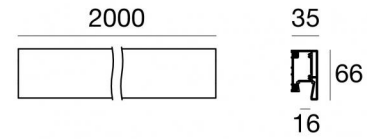

# Fylo+ Surface\_1

Sistemas - Elementos lineales | Modular  
65016

Datos técnicos	
Tipo	- - -
Posición de instalación	Pared
Ambiente de instalación	Interiores
IK	IK08
Test del hilo incandescente	850°
Montaje directo sobre superficies normalmente inflamables	Sí
CE	Sí
Artículo regulable	No
Orientabilidad	No
Basculación	No
Practicabilidad	No
Transitabilidad	No
Cable incluido.	No
Resinado	No
Peso neto	2.08 Kg
Modularity	Modular

	<p>Caja de empotrar posición de instalación: techo L=320mm, H=55mm, D=100mm</p>	<b>Code</b> <u>62900</u>
	<p>Difusor</p>	<b>Code</b> <u>65054</u>
	<p>Difusor</p>	<b>Code</b> <u>65055</u>
	<p>Tapón Material:aluminio, color:Tiza blanca, elaboración :Pintura.</p>	<b>Code</b> <u>65008</u>