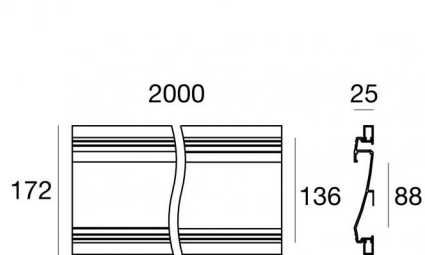

Fylo+ Recessed_2

Sistemas - Elementos lineales | Modular
65007

2000 x
182

Datos técnicos	
Tipo	- - -
Posición de instalación	Pared
Ambiente de instalación	Interiores
IK	IK08
Test del hilo incandescente	850°
Montaje directo sobre superficies normalmente inflamables	Sí
CE	Sí
Artículo regulable	No
Orientabilidad	No
Basculación	No
Practicabilidad	No
Transitabilidad	No
Cable incluido.	No
Resinado	No
Peso neto	2,76 Kg
Modularity	Modular

Acabado cuerpo	
Material	aluminio
Color	Tiza blanca
Elaboración	Pintura

Components

		<p>Ribbon PRO - topLED 18 W DC - 18 W AC</p>	<p>Code <u>82123</u></p>
		<p>Ribbon PRO - LED Strip topLED 18 W DC 24 V 3.6 W/m 518 Lm/m</p>	<p>Code <u>82124</u></p>
		<p>Ribbon PRO</p>	<p>Code <u>82125</u></p>
		<p>Ribbon PRO - LED Strip topLED 48 W DC 24 V 9.6 W/m 1367 Lm/m</p>	<p>Code <u>82129</u></p>
		<p>Ribbon PRO</p>	<p>Code <u>82130</u></p>
		<p>Ribbon PRO - LED Strip topLED 48 W DC 24 V 9.6 W/m 1503.8 Lm/m</p>	<p>Code <u>82131</u></p>
		<p>Ribbon PRO - LED Strip topLED 33.5 W DC 24 V 6.7 W/m 927.6 Lm/m</p>	<p>Code <u>82156</u></p>
		<p>Ribbon PRO</p>	<p>Code <u>82157</u></p>

Components

 	Ribbon PRO	Code <u>82158</u>
 	Ribbon PRO	Code <u>82162</u>
 	Ribbon PRO	Code <u>82164</u>
 	Ribbon PRO - LED Strip topLED 68 W DC 24 V 13.6 W/m 1961.2 Lm/m	Code <u>82163</u>
 	Ribbon PRO - LED Strip topLED 84 W DC 24 V 16.8 W/m 2371.4 Lm/m	Code <u>82168</u>
 	Ribbon PRO - LED Strip topLED 84 W DC 24 V 16.8 W/m 2419.6 Lm/m	Code <u>82169</u>
 	Ribbon PRO - LED Strip topLED 84 W DC 24 V 16.8 W/m 2602.6 Lm/m	Code <u>82170</u>
 	Ribbon PRO - LED Strip topLED 43 W DC 48 V 8.6 W/m 1296.4 Lm/m	Code <u>C00423WH</u>