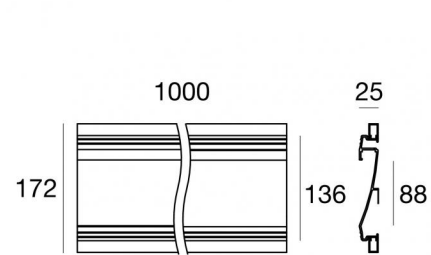

Fylo+ Recessed_2

Sistemas - Elementos lineales | Modular
65006

1000 x
142

Datos técnicos	
Tipo	- - -
Posición de instalación	Pared
Ambiente de instalación	Interiores
IK	IK08
Test del hilo incandescente	850°
Montaje directo sobre superficies normalmente inflamables	Sí
CE	Sí
Artículo regulable	No
Orientabilidad	No
Basculación	No
Practicabilidad	No
Transitabilidad	No
Cable incluido.	No
Resinado	No
Peso neto	1,38 Kg
Modularity	Modular

Acabado cuerpo	
Material	aluminio
Color	Tiza blanca
Elaboración	Pintura

Sistemas - Elementos lineales | Modular
65006

Components

		<p>Ribbon PRO - topLED 18 W DC - 18 W AC</p>	<p>Code <u>82123</u></p>
		<p>Ribbon PRO - LED Strip topLED 18 W DC 24 V 3.6 W/m 518 Lm/m</p>	<p>Code <u>82124</u></p>
		<p>Ribbon PRO</p>	<p>Code <u>82125</u></p>
		<p>Ribbon PRO - LED Strip topLED 48 W DC 24 V 9.6 W/m 1367 Lm/m</p>	<p>Code <u>82129</u></p>
		<p>Ribbon PRO</p>	<p>Code <u>82130</u></p>
		<p>Ribbon PRO - LED Strip topLED 48 W DC 24 V 9.6 W/m 1503.8 Lm/m</p>	<p>Code <u>82131</u></p>
		<p>Ribbon PRO - LED Strip topLED 33.5 W DC 24 V 6.7 W/m 927.6 Lm/m</p>	<p>Code <u>82156</u></p>
		<p>Ribbon PRO</p>	<p>Code <u>82157</u></p>