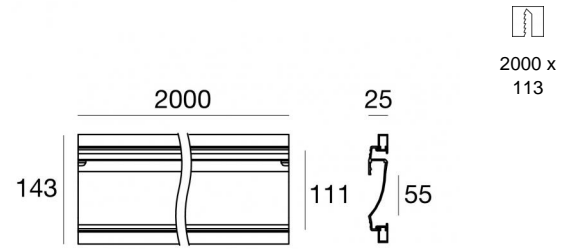

Fylo+ Recessed_3

Sistemas - Elementos lineales | Modular
65004

Datos técnicos	
Tipo	- - -
Posición de instalación	Pared - Techo
Ambiente de instalación	Interiores
IK	IK08
Test del hilo incandescente	850°
Montaje directo sobre superficies normalmente inflamables	Sí
CE	Sí
Artículo regulable	No
Orientabilidad	No
Basculación	No
Practicabilidad	No
Transitabilidad	No
Cable incluido.	No
Resinado	No
Peso neto	2,24 Kg
Modularity	Modular