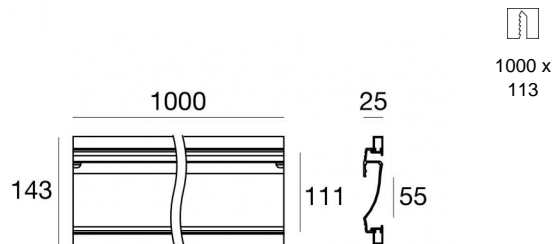

Fylo+ Recessed_3

Sistemas - Elementos lineales | Modular
65003

Datos técnicos	
Tipo	- - -
Posición de instalación	Pared - Techo
Ambiente de instalación	Interiores
IK	IK08
Test del hilo incandescente	850°
Montaje directo sobre superficies normalmente inflamables	Sí
CE	Sí
Artículo regulable	No
Orientabilidad	No
Basculación	No
Practicabilidad	No
Transitabilidad	No
Cable incluido.	No
Resinado	No
Peso neto	1,12 Kg
Modularity	Modular

		Caja de empotrar posición de instalación: techo L=320mm, H=55mm, D=100mm	Code <u>62900</u>
--	---	---	-----------------------------

		Difusor	Code <u>65054</u>
--	---	---------	-----------------------------