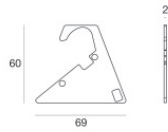

Dirigo_M2 Aluminium OUT-corner

Elementos lineales | Modular
64668

Datos técnicos	
Designer	Studio RIGO
Año de realización	2017
Tipo	Superficie
Posición de instalación	Pared - Techo - Piso
Ambiente de instalación	Exteriores
IK	IK09
Test del hilo incandescente	850°
Montaje directo sobre superficies normalmente inflamables	Sí
CE	Sí
Artículo regulable	No
Orientabilidad	No
Basculación	No
Practicabilidad	Sí
Transitabilidad	No
Cable incluido.	No
Resinado	No
Peso neto	1.7 Kg
Modularity	Modular

64668

Tapón

Material:Aluminio 6060, color:Gris, elaboración :Anodizado de poro abierto + pintado con polvo.

Code

64640

Unión

Tipo lineal.

Material:Aluminio 6060, color:Gris, elaboración :Anodizado de poro abierto + pintado con polvo.