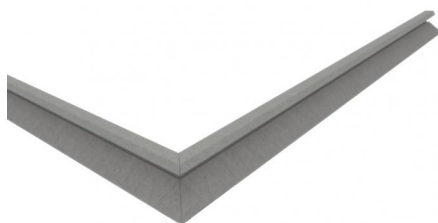

Dirigo_M2 Aluminium OUT-corner

Elementos lineales | Modular
64668

Datos técnicos	
Designer	Studio RIGO
Año de realización	2017
Tipo	Superficie
Posición de instalación	Pared - Techo - Piso
Ambiente de instalación	Exteriores
IK	IK09
Test del hilo incandescente	850°
Montaje directo sobre superficies normalmente inflamables	Sí
CE	Sí
Artículo regulable	No
Orientabilidad	No
Basculación	No
Practicabilidad	Sí
Transitabilidad	No
Cable incluido.	No
Resinado	No
Peso neto	1.7 Kg
Modularity	Modular

Acabado cuerpo	
Material	Aluminio 6060
Color	Gris
Elaboración	Anodizado de poro abierto + pintado con polvo
Acabado difusor	
Material	Polimetilmetacrilato Resistente UV
Color	opalino

Elementos lineales | Modular

64668

Tapón

Material:Aluminio 6060, color:Gris, elaboración :Anodizado de poro abierto + pintado con polvo.

Code

64640

Unión

Tipo lineal.

Material:Aluminio 6060, color:Gris, elaboración :Anodizado de poro abierto + pintado con polvo.