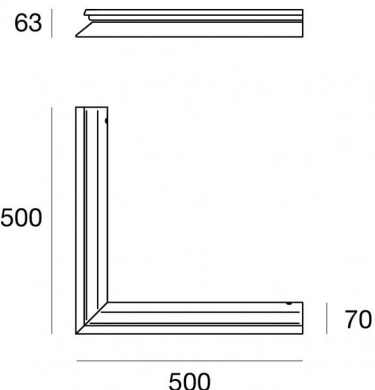

Dirigo_M2 Aluminium OUT-corner

Elementos lineales | Modular
64668

Datos técnicos	
Designer	Studio RIGO
Año de realización	2017
Tipo	Superficie
Posición de instalación	Pared - Techo - Piso
Ambiente de instalación	Exteriores
IK	IK09
Test del hilo incandescente	850°
Montaje directo sobre superficies normalmente inflamables	Sí
CE	Sí
Artículo regulable	No
Orientabilidad	No
Basculación	No
Practicabilidad	Sí
Transitabilidad	No
Cable incluido.	No
Resinado	No
Peso neto	1.7 Kg
Modularity	Modular

Acabado cuerpo	
Material	Aluminio 6060
Color	Gris
Elaboración	Anodizado de poro abierto + pintado con polvo
Acabado difusor	
Material	Polimetilmetacrilato Resistente UV
Color	opalino

Elementos lineales | Modular

64668

Tapón

Material:Aluminio 6060, color:Gris, elaboración :Anodizado de poro abierto + pintado con polvo.

Code

64640

Unión

Tipo lineal.

Material:Aluminio 6060, color:Gris, elaboración :Anodizado de poro abierto + pintado con polvo.