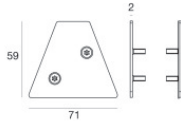

64668

Tapón

Material:Aluminio 6060, color:Gris, elaboración :Anodizado de poro abierto + pintado con polvo.

Code

64640