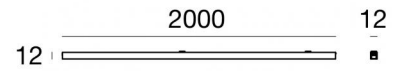

Modular
63560L02M

Datos técnicos	
Tipo	Perfiles
Posición de instalación	Pared - Techo
Ambiente de instalación	Interiores
Test del hilo incandescente	No
Montaje directo sobre superficies normalmente inflamables	Sí
CE	Sí
Artículo regulable	No
Orientabilidad	No
Basculación	No
Practicabilidad	No
Transitabilidad	No
Cable incluido.	No
Resinado	No
Modularity	Modular