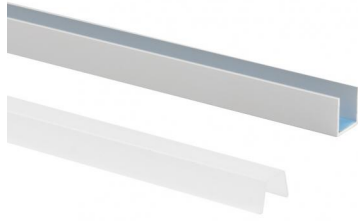

Modular
63560L02M

Datos técnicos	
Tipo	Perfiles
Posición de instalación	Pared - Techo
Ambiente de instalación	Interiores
Test del hilo incandescente	No
Montaje directo sobre superficies normalmente inflamables	Sí
CE	Sí
Artículo regulable	No
Orientabilidad	No
Basculación	No
Practicabilidad	No
Transitabilidad	No
Cable incluido.	No
Resinado	No
Modularity	Modular

Acabado cuerpo	
Material	aluminio
Color	aluminio
Elaboración	Anodizado

Modular
63560L02M

Components

Dropper RGB 60 LEDs/m - LED Strip | topLED 72 W DC 24 V | 14.4 W/m

Code
98025

Ribbon Basic 60 LEDs/m - LED Strip | topLED 24 W DC 24 V | 4.8 W/m | 570.2 Lm/m