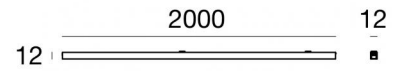

Modular  
63560L02M

Datos técnicos	
Tipo	Perfiles
Posición de instalación	Pared - Techo
Ambiente de instalación	Interiores
Test del hilo incandescente	No
Montaje directo sobre superficies normalmente inflamables	Sí
CE	Sí
Artículo regulable	No
Orientabilidad	No
Basculación	No
Practicabilidad	No
Transitabilidad	No
Cable incluido.	No
Resinado	No
Modularity	Modular