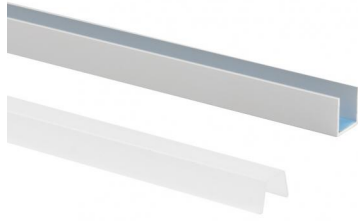

Modular  
63560L02M

Datos técnicos	
Tipo	Perfiles
Posición de instalación	Pared - Techo
Ambiente de instalación	Interiores
Test del hilo incandescente	No
Montaje directo sobre superficies normalmente inflamables	Sí
CE	Sí
Artículo regulable	No
Orientabilidad	No
Basculación	No
Practicabilidad	No
Transitabilidad	No
Cable incluido.	No
Resinado	No
Modularity	Modular

Acabado cuerpo	
Material	aluminio
Color	aluminio
Elaboración	Anodizado

Modular  
**63560L02M**