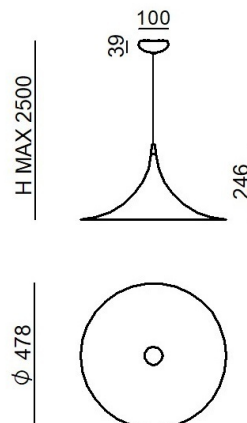

### Technische Daten

Typ	Pendelleuchte
Installationsposition	Decke
Installationsumgebung	Indoor
Isolierklasse	1
IP	IP20
Glühdrahtprüfung	850°
Direkte Montage auf normal entflammaren Oberflächen	Ja
CE	Ja
Leuchte dimmbar	Nein
Schwenkbarkeit	Nein
Drehbarkeit	Nein
Begehbarkeit	Nein
Überrollbarkeit	Nein
Einschließlich Kabel	Ja
Kabellänge	2 m
Harzbeschichtung	Nein
Nettogewicht	1.400 Kg