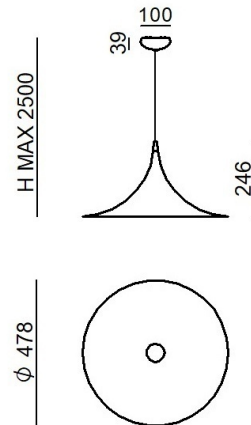

Pendelleuchte  
**CA025AUBEZZ**

Technische Daten	
Typ	Pendelleuchte
Installationsposition	Decke
Installationsumgebung	Indoor
Isolierklasse	1
IP	IP20
Glühdrahtprüfung	850°
Direkte Montage auf normal entflammaren Oberflächen	Ja
CE	Ja
Leuchte dimmbar	Nein
Schwenkbarkeit	Nein
Drehbarkeit	Nein
Begehbarkeit	Nein
Überrollbarkeit	Nein
Einschließlich Kabel	Ja
Kabellänge	2 m
Harzbeschichtung	Nein
Nettogewicht	1.400 Kg