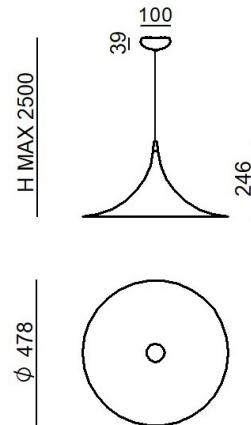

Pendelleuchte
CA025AGKEZZ

Technische Daten	
Typ	Pendelleuchte
Installationsposition	Decke
Installationsumgebung	Indoor
Isolierklasse	1
IP	IP20
Glühdrahtprüfung	850°
Direkte Montage auf normal entflammaren Oberflächen	Ja
CE	Ja
Leuchte dimmbar	Nein
Schwenkbarkeit	Nein
Drehbarkeit	Nein
Begehbarkeit	Nein
Überrollbarkeit	Nein
Einschließlich Kabel	Ja
Kabellänge	2 m
Harzbeschichtung	Nein
Nettogewicht	1.400 Kg

Oberfläche Gehäuse

Material	Aluminium - Messing gebürstet
Farbe	Petrol - Nickel
Bearbeitungstyp	Lackierung - Bürsten

Oberfläche Fassung

Material	Aluminium
Farbe	Petrol
Bearbeitungstyp	Lackierung