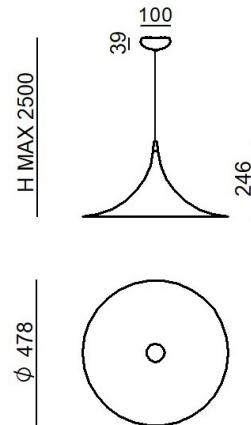

Pendelleuchte
CA025AEKEZZ

Technische Daten	
Typ	Pendelleuchte
Installationsposition	Decke
Installationsumgebung	Indoor
Isolierklasse	1
IP	IP20
Glühdrahtprüfung	850°
Direkte Montage auf normal entflammaren Oberflächen	Ja
CE	Ja
Leuchte dimmbar	Nein
Schwenkbarkeit	Nein
Drehbarkeit	Nein
Begehbarkeit	Nein
Überrollbarkeit	Nein
Einschließlich Kabel	Ja
Kabellänge	2 m
Harzbeschichtung	Nein
Nettogewicht	1.400 Kg

Oberfläche Gehäuse	
Material	Aluminium - Messing gebürstet
Farbe	Peach - Nickel
Bearbeitungstyp	Lackierung - Bürsten

Oberfläche Fassung	
Material	Aluminium
Farbe	Peach
Bearbeitungstyp	Lackierung