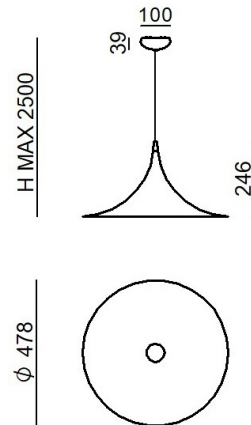

Pendelleuchte  
**CA025ADNEZZ**

Technische Daten	
Typ	Pendelleuchte
Installationsposition	Decke
Installationsumgebung	Indoor
Isolierklasse	1
IP	IP20
Glühdrahtprüfung	850°
Direkte Montage auf normal entflammaren Oberflächen	Ja
CE	Ja
Leuchte dimmbar	Nein
Schwenkbarkeit	Nein
Drehbarkeit	Nein
Begehbarkeit	Nein
Überrollbarkeit	Nein
Einschließlich Kabel	Ja
Kabellänge	2 m
Harzbeschichtung	Nein
Nettogewicht	1.400 Kg