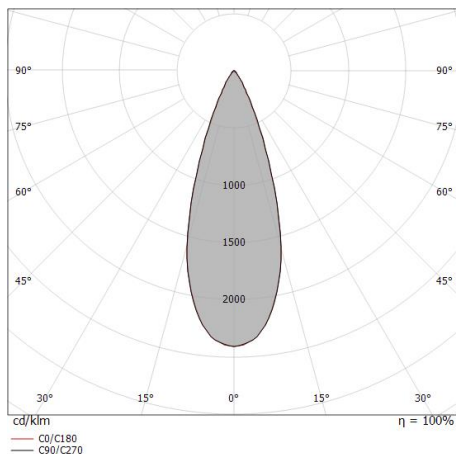

### Illuminotechnical Eigenschaften

Light Output Ratio (LOR)	69 %
Lichtstrom (Lichtquelle)	1892 lm
Leuchten Lichtstrom	1321 lm
Consumption	12 W
Leuchten Lichtausbeute	110 lm/W
Farbtemperatur	3000 K
Standard Deviation of Colour Matching	2 Step MacAdam
Farbwiedergabeindex	90 Ra
Colour Rendering Index	60 R9
Black Body Locus	On
Standardumgebungstemperatur	-20 / +50°C
Typische Temperatur am Glas	40°C

### UGR

UGR axial	18.8
UGR transversal	18.9
X=4H   Y=8H	S=0.25H
Reflection factor	70/50/20

### OPTICAL

Optik C0/C180	36°
Light distribution simmetry	Symmetrical