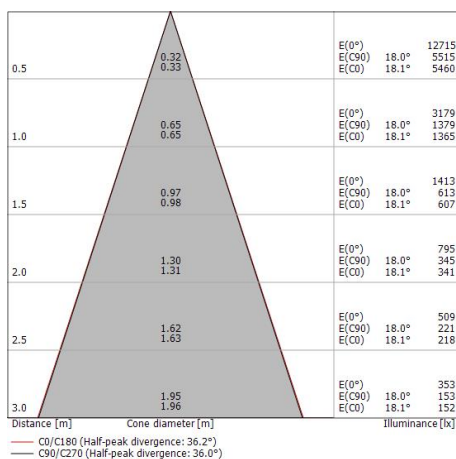

Scheinwerfer | 176-264 V AC /176-280 V DC | 1 arrayLED 10 W DC - 12 W AC | CRI 90
C01000BBWML

Single emission projectors for indoor application. The warm white LED light source with a medium flood light distribution is composed of 1 arrayed LEDs with CCT of 3000 K and a CRI 90; the source luminous flux is 1892 lm, with a 189.2 lm/W nominal luminous efficacy.

The device body is made of die-cast aluminium en ab - 46100 and features a black finish, processed by means of powder coating. The ingress protection degree is IP20; the total weight is of 0.412 kg.

The total absorbed power is 12 W.

The device features protection class II and can be ceiling-mounted.

Compliant with the EN 60598-1 standard and its specific provisions.

Energieeffizienzklasse

ieses Produkt enthält eine Lichtquelle der Energieeffizienzklasse E.

Illuminotechnical Eigenschaften

Light Output Ratio (LOR)	69 %
Lichtstrom (Lichtquelle)	1892 lm
Leuchten Lichtstrom	1321 lm
Consumption	12 W
Leuchten Lichtausbeute	110 lm/W
Farbtemperatur	3000 K
Standard Deviation of Colour Matching	2 Step MacAdam
Farbwiedergabeindex	90 Ra
Colour Rendering Index	60 R9
Black Body Locus	On
Standardumgebungstemperatur	-20 / +50°C
Typische Temperatur am Glas	40°C

LED Life / Failure Ratio

L70 B10 C0 252000h (at Tj 65 Ta 25)

UGR

UGR axial	18.8
UGR transversal	18.9
X=4H | Y=8H	S=0.25H
Reflection factor	70/50/20

OPTICAL

Optik C0/C180	36°
Light distribution simmetry	Symmetrical