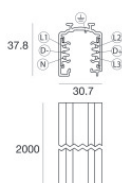

Scheinwerfer | 176-264 V AC /176-280 V DC  
1 arrayLED 10 W DC - 12 W AC | CRI 90

**C01000BBWML**

Technische Daten	
Typ	Schiene
Installationsposition	Decke
Installationsumgebung	Indoor
Lichtquelle	LED
Circuit structure	arrayLED
Optik	Medium Flood
Light emission direction	frontal
Lampe Nennleistung	10 W DC
Gesamtleistung	12 W
Lichtstrom (Lichtquelle)	1892 lm
Nominale Eingangsspannung	220 - 240 V AC
Eingangsspannungsbereich	176 - 264 V AC
Frequency	50 - 60 Hz
Ähnlichste Farbtemperatur / Tone	3000 K
Farbwiedergabeindex	90 Ra
Gleichstrom/Gleichspannung	AC
Isolierklasse	2
IP	IP20
Glühdrahtprüfung	850°
Direkte Montage auf normal entflammaren Oberflächen	Ja
CE	Ja
Einschließlich Driver	Driver
Leuchte dimmbar	DALI-2 - PUSH DIM
Schwenkbarkeit	Orientabile
Gesamtwinkel (vertikale Ebene)	90 °
Gesamtwinkel (horizontale Ebene)	360 °
Drehbarkeit	Nein
Begehbarkeit	Nein
Überrollbarkeit	Nein
Einschließlich Kabel	Nein
Harzbeschichtung	Nein
Typ Lichtabstrahlung	Einflammig
Nettogewicht	0.412 Kg
Schutz vor elektrostatischen Entladungen	Ja
Schutz vor Stoßspannungen	2 KV

**Finish** **Code**  
White 83336

Schiene  
 Länge: 2000mm; Typ Schiene: Standard.  
 Material:Aluminium, farbe:Weiß, bearbeitungstyp :Lackierung.

**Finish** **Code**  
White 83337

Schiene  
 Länge: 3000mm; Typ Schiene: Standard.  
 Material:Aluminium, farbe:Weiß, bearbeitungstyp :Lackierung.

**Finish** **Code**  
White 83338

Schiene  
 Länge: 1000mm; Typ Schiene: Standard.  
 Material:Aluminium, farbe:Schwarz, bearbeitungstyp :Lackierung.

**Finish** **Code**  
Black 83339

Schiene  
 Länge: 2000mm; Typ Schiene: Standard.  
 Material:Aluminium, farbe:Schwarz, bearbeitungstyp :Lackierung.