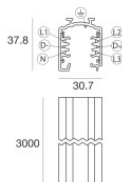

**Code**  
C-E700008

Optik  
 Lichtverteilung: einstellbar,Material Verkleidung: ,aluminium

**Code**  
83347

Schiene  
 Länge: 1000mm; Typ Schiene: Standard.  
 Material:Aluminium, farbe:Weiß, bearbeitungstyp :Lackierung.

**Finish** **Code**  
White 83336

Schiene  
 Länge: 2000mm; Typ Schiene: Standard.  
 Material:Aluminium, farbe:Weiß, bearbeitungstyp :Lackierung.

**Finish** **Code**  
White 83337

Schiene  
 Länge: 3000mm; Typ Schiene: Standard.  
 Material:Aluminium, farbe:Weiß, bearbeitungstyp :Lackierung.