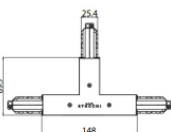

Kabelverbindung
Typ linear.
Material:PC, farbe:Schwarz.

Finish
Black **Code**
81058