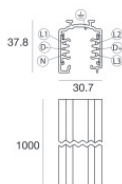

**Finish** **Code**  
White 83336

Schiene  
 Länge: 2000mm; Typ Schiene: Standard.  
 Material:Aluminium, farbe:Weiß, bearbeitungstyp :Lackierung.

**Finish** **Code**  
White 83337

Schiene  
 Länge: 3000mm; Typ Schiene: Standard.  
 Material:Aluminium, farbe:Weiß, bearbeitungstyp :Lackierung.

**Finish** **Code**  
White 83338

Schiene  
 Länge: 1000mm; Typ Schiene: Standard.  
 Material:Aluminium, farbe:Schwarz, bearbeitungstyp :Lackierung.

**Finish** **Code**  
Black 83339

Schiene  
 Länge: 2000mm; Typ Schiene: Standard.  
 Material:Aluminium, farbe:Schwarz, bearbeitungstyp :Lackierung.