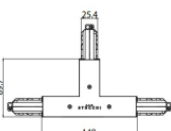

Kabelverbindung
Typ linear.
Material:PC, farbe:Weiß.

Finish
White **Code**
81060