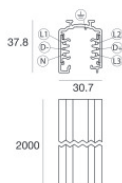

**Code**  
C-E700008

Optik  
 Lichtverteilung: einstellbar,Material Verkleidung: ,aluminium

**Code**  
83347

Schiene  
 Länge: 1000mm; Typ Schiene: Standard.  
 Material:Aluminium, farbe:Weiß, bearbeitungstyp :Lackierung.

**Finish** **Code**  
White 83336

Schiene  
 Länge: 2000mm; Typ Schiene: Standard.  
 Material:Aluminium, farbe:Weiß, bearbeitungstyp :Lackierung.

**Finish** **Code**  
White 83337

Schiene  
 Länge: 3000mm; Typ Schiene: Standard.  
 Material:Aluminium, farbe:Weiß, bearbeitungstyp :Lackierung.