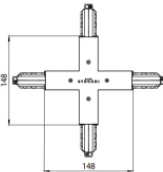

Kabelverbindung
Typ linear.
Material:PC, farbe:Schwarz.

Finish
Black **Code**
81064