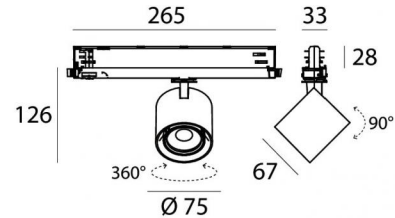

Scheinwerfer | 176-264 V AC /176-280 V DC  
1 arrayLED 10 W DC - 12 W AC | CRI 90

**C01000BBWML**

Technische Daten	
Typ	Schiene
Installationsposition	Decke
Installationsumgebung	Indoor
Lichtquelle	LED
Circuit structure	arrayLED
Optik	Medium Flood
Light emission direction	frontal
Lampe Nennleistung	10 W DC
Gesamtleistung	12 W
Lichtstrom (Lichtquelle)	1892 lm
Nominale Eingangsspannung	220 - 240 V AC
Eingangsspannungsbereich	176 - 264 V AC
Frequency	50 - 60 Hz
Ähnlichste Farbtemperatur / Tone	3000 K
Farbwiedergabeindex	90 Ra
Gleichstrom/Gleichspannung	AC
Isolierklasse	2
IP	IP20
Glühdrahtprüfung	850°
Direkte Montage auf normal entflammaren Oberflächen	Ja
CE	Ja
Einschließlich Driver	Driver
Leuchte dimmbar	DALI-2 - PUSH DIM
Schwenkbarkeit	Orientabile
Gesamtwinkel (vertikale Ebene)	90 °
Gesamtwinkel (horizontale Ebene)	360 °
Drehbarkeit	Nein
Begehbarkeit	Nein
Überrollbarkeit	Nein
Einschließlich Kabel	Nein
Harzbeschichtung	Nein
Typ Lichtabstrahlung	Einflammig
Nettogewicht	0.412 Kg
Schutz vor elektrostatischen Entladungen	Ja
Schutz vor Stoßspannungen	2 KV

The device body is made of die-cast aluminium en ab - 46100 and features a black finish, processed by means of powder coating. The ingress protection degree is IP20; the total weight is of 0.412 kg.

The total absorbed power is 12 W.