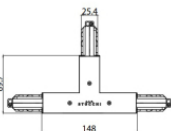

**Finish**  
 White **Code**  
 81048

Kabelverbindung  
 Typ linear.  
 Material:PC, farbe:Schwarz.

**Finish**  
 Black **Code**  
 81064

Kabelverbindung  
 Typ linear.  
 Material:PC, farbe:Weiß.

**Finish**  
 White **Code**  
 81063