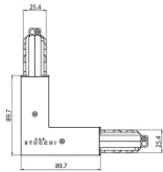

Kabelverbindung
Typ linear.
Material:PC, farbe:Schwarz.

Finish
Black **Code**
81049