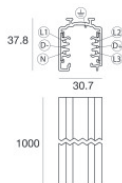

Schiene
Länge: 1000mm; Typ Schiene: Standard.
Material:Aluminium, farbe:Weiß, bearbeitungstyp :Lackierung.

Finish **Code**
White 83336