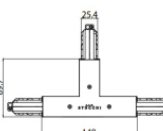

Kabelverbindung
Typ linear.
Material:PC, farbe:Weiß.

Finish
White **Code**
81060