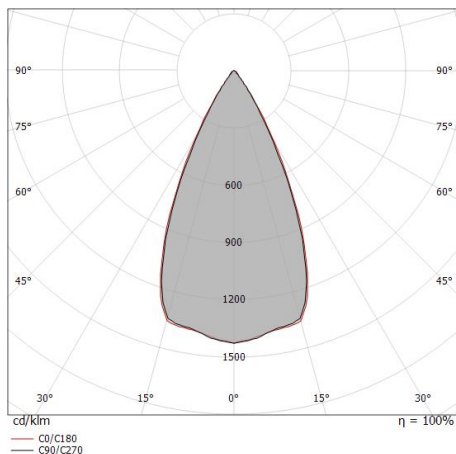

Illuminotechnical Eigenschaften

Light Output Ratio (LOR)	71 %
Lichtstrom (Lichtquelle)	1822 lm
Leuchten Lichtstrom	1309 lm
Consumption	12 W
Leuchten Lichtausbeute	109 lm/W
Farbtemperatur	4000 K
Standard Deviation of Colour Matching	2 Step MacAdam
Farbwiedergabeindex	98 Ra
Black Body Locus	On
Standardumgebungstemperatur	-20 / +50°C
Typische Temperatur am Glas	40°C

LED Life / Failure Ratio

L70 B10 C0 252000h (at Tj 65 Ta 25)

UGR

UGR axial	19
UGR transversal	19.2
X=4H Y=8H	S=0.25H
Reflection factor	70/50/20

OPTICAL

Optik C0/C180	50°
Light distribution simmetry	Symmetrical

Distance [m]	Cone diameter [m]	illuminance [lx]
0.5	0.47 0.47	E(0°) 7467 E(C90) 25.0° 2783 E(C0) 25.4° 2775
1.0	0.93 0.95	E(0°) 1867 E(C90) 25.0° 696 E(C0) 25.4° 694
1.5	1.40 1.42	E(0°) 830 E(C90) 25.0° 309 E(C0) 25.4° 308
2.0	1.87 1.90	E(0°) 467 E(C90) 25.0° 174 E(C0) 25.4° 173
2.5	2.33 2.37	E(0°) 299 E(C90) 25.0° 111 E(C0) 25.4° 111
3.0	2.80 2.85	E(0°) 207 E(C90) 25.0° 77 E(C0) 25.4° 77