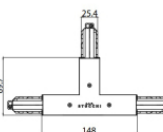

Kabelverbindung
Typ linear.
Material:PC, farbe:Schwarz.

Finish
Black **Code**
81058