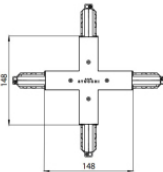

Endkappe
Material:PC, farbe:Weiß.

Code
80999

Kabelverbindung
Typ linear.
Material:PC, farbe:Schwarz.

Finish
Black **Code**
81049

Kabelverbindung
Typ linear.
Material:PC, farbe:Weiß.

Finish
White **Code**
81048