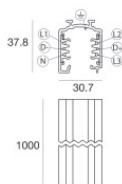

Schiene
Länge: 1000mm; Typ Schiene: Standard.
Material:Aluminium, farbe:Schwarz, bearbeitungstyp :Lackierung.

Finish **Code**
Black 83339