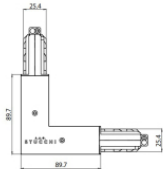

Kabelverbindung
Typ linear.
Material:PC, farbe:Weiß.

Finish
White **Code**
81048