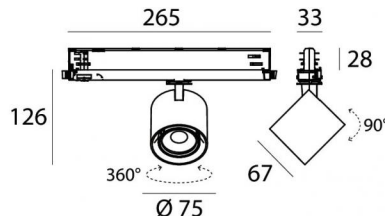

Scheinwerfer | 176-264 V AC /176-280 V DC
1 arrayLED 10 W DC - 12 W AC | CRI 98

C00999BBNWF

Technische Daten

Typ	Schiene
Installationsposition	Decke
Installationsumgebung	Indoor
Lichtquelle	LED
Circuit structure	arrayLED
Optik	Wide Flood
Light emission direction	frontal
Lampe Nennleistung	10 W DC
Gesamtleistung	12 W
Lichtstrom (Lichtquelle)	1822 lm
Nominale Eingangsspannung	220 - 240 V AC
Eingangsspannungsbereich	176 - 264 V AC
Frequency	50 - 60 Hz
Ähnlichste Farbtemperatur / Tone	4000 K
Farbwiedergabeindex	98 Ra
Gleichstrom/Gleichspannung	AC
Isolierklasse	2
IP	IP20
Glühdrahtprüfung	850°
Direkte Montage auf normal entflammaren Oberflächen	Ja
CE	Ja
Einschließlich Driver	Driver
Leuchte dimmbar	DALI-2 - PUSH DIM
Schwenkbarkeit	Orientabile
Gesamtwinkel (vertikale Ebene)	90 °
Gesamtwinkel (horizontale Ebene)	360 °
Drehbarkeit	Nein
Begehbarkeit	Nein
Überrollbarkeit	Nein
Einschließlich Kabel	Nein
Harzbeschichtung	Nein
Typ Lichtabstrahlung	Einflammig
Nettogewicht	0.412 Kg
Schutz vor elektrostatischen Entladungen	Ja
Schutz vor Stoßspannungen	2 KV

The device body is made of die-cast aluminium en ab - 46100 and features a black finish, processed by means of powder coating. The ingress protection degree is IP20; the total weight is of 0.412 kg.

The total absorbed power is 12 W.