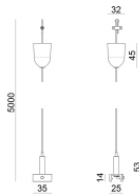

Hängeleuchten
Material:Kunststoff, farbe:Schwarz.

Code
81009