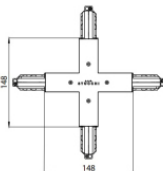

Kabelverbindung
Typ linear.
Material:PC, farbe:Weiß.

Finish
White **Code**
81063