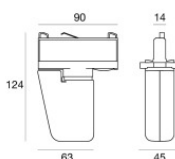

Elektronisches Zubehör - TWIL-DALI-Controller für Geräte mit DALI-Protokoll, die auf einer Dreiphasenschiene installiert sind.
installationsposition: decke L=90mm, H=124mm, D=45mm.
Material:Kunststoff ABS, farbe:Schwarz.

Code
C-E700008