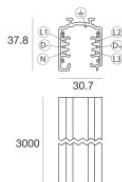

Schiene
Länge: 3000mm; Typ Schiene: Standard.
Material:Aluminium, farbe:Weiß, bearbeitungstyp :Lackierung.

Finish **Code**
White 83338