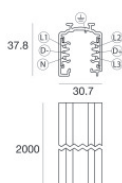

Schiene
Länge: 2000mm; Typ Schiene: Standard.
Material:Aluminium, farbe:Weiß, bearbeitungstyp :Lackierung.

Finish **Code**
White 83337

Schiene
Länge: 3000mm; Typ Schiene: Standard.
Material:Aluminium, farbe:Weiß, bearbeitungstyp :Lackierung.

Finish **Code**
White 83338

Schiene
Länge: 1000mm; Typ Schiene: Standard.
Material:Aluminium, farbe:Schwarz, bearbeitungstyp :Lackierung.

Finish **Code**
Black 83339

Schiene
Länge: 2000mm; Typ Schiene: Standard.
Material:Aluminium, farbe:Schwarz, bearbeitungstyp :Lackierung.