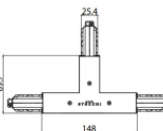

Kabelverbindung
Typ linear.
Material:PC, farbe:Weiß.

Finish
White **Code**
81057