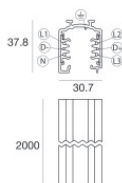

Code
C-E700008

Optik
Lichtverteilung: einstellbar,Material Verkleidung: ,aluminium

Code
83347

Schiene
Länge: 1000mm; Typ Schiene: Standard.
Material:Aluminium, farbe:Weiß, bearbeitungstyp :Lackierung.

Finish **Code**
White 83336