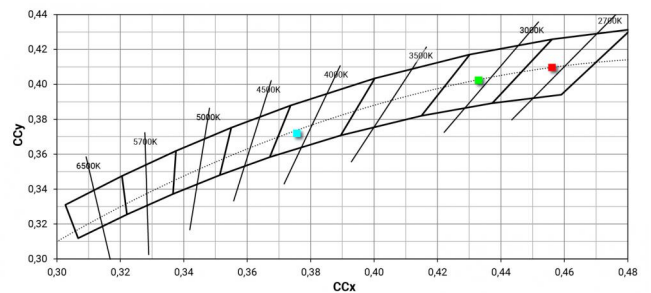

COLOR VECTOR GRAPHIC