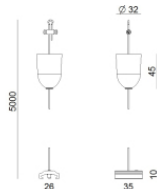

Endkappe
 Material:PC, farbe:Weiß.

Code
81002

Endkappe
 Material:PC, farbe:Schwarz.

Code
81003

Deckenrosette
 Material:Kunststoff, farbe:Weiß.

Code
81012

Deckenrosette
 Material:Kunststoff, farbe:Schwarz.

Code
81014