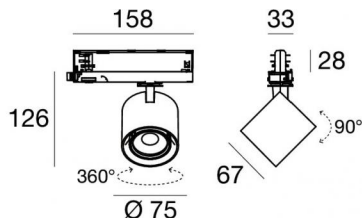

Scheinwerfer | 176-264 V AC /176-280 V DC
1 arrayLED 10 W DC - 12 W AC | CRI 90

C00997WHWWF

Technische Daten

Typ	Schiene
Installationsposition	Decke
Installationsumgebung	Indoor
Lichtquelle	LED
Circuit structure	arrayLED
Optik	Wide Flood
Light emission direction	frontal
Lampe Nennleistung	10 W DC
Gesamtleistung	12 W
Lichtstrom (Lichtquelle)	1892 lm
Nominale Eingangsspannung	220 - 240 V AC
Eingangsspannungsbereich	176 - 264 V AC
Frequency	50 - 60 Hz
Ähnlichste Farbtemperatur / Tone	3000 K
Farbwiedergabeindex	90 Ra
Gleichstrom/Gleichspannung	AC
Isolierklasse	2
IP	IP20
Glühdrahtprüfung	850°
Direkte Montage auf normal entflammaren Oberflächen	Ja
CE	Ja
Einschließlich Driver	Driver
Leuchte dimmbar	Nein
Schwenkbarkeit	Orientabile
Gesamtwinkel (vertikale Ebene)	90 °
Gesamtwinkel (horizontale Ebene)	360 °
Drehbarkeit	Nein
Begehbarkeit	Nein
Überrollbarkeit	Nein
Einschließlich Kabel	Nein
Harzbeschichtung	Nein
Typ Lichtabstrahlung	Einflammig
Nettogewicht	0.412 Kg
Schutz vor elektrostatischen Entladungen	Ja
Schutz vor Stoßspannungen	2 KV

The device body is made of die-cast aluminium en ab - 46100 and features a white finish, processed by means of powder coating. The ingress protection degree is IP20; the total weight is of 0.412 kg.

The total absorbed power is 12 W.