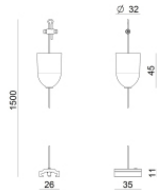

Endkappe
 Material:PC, farbe:Weiß.

Code
81002

Endkappe
 Material:PC, farbe:Schwarz.

Code
81003

Deckenrosette
 Material:Kunststoff, farbe:Weiß.

Code
81012

Deckenrosette
 Material:Kunststoff, farbe:Schwarz.

Code
81014