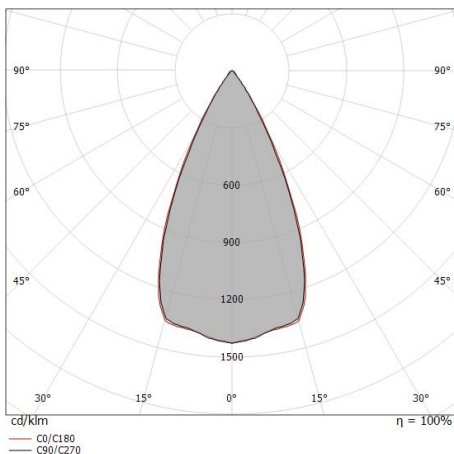

Scheinwerfer | 176-264 V AC /176-280 V DC
1 arrayLED 10 W DC - 12 W AC | CRI 90

C00997WHWWF

Technische Daten

Typ	Schiene
Installationsposition	Decke
Installationsumgebung	Indoor
Lichtquelle	LED
Circuit structure	arrayLED
Optik	Wide Flood
Light emission direction	frontal
Lampe Nennleistung	10 W DC
Gesamtleistung	12 W
Lichtstrom (Lichtquelle)	1892 lm
Nominale Eingangsspannung	220 - 240 V AC
Eingangsspannungsbereich	176 - 264 V AC
Frequency	50 - 60 Hz
Ähnlichste Farbtemperatur / Tone	3000 K
Farbwiedergabeindex	90 Ra
Gleichstrom/Gleichspannung	AC
Isolierklasse	2
IP	IP20
Glühdrahtprüfung	850°
Direkte Montage auf normal entflammaren Oberflächen	Ja
CE	Ja
Einschließlich Driver	Driver
Leuchte dimmbar	Nein
Schwenkbarkeit	Orientabile
Gesamtwinkel (vertikale Ebene)	90 °
Gesamtwinkel (horizontale Ebene)	360 °
Drehbarkeit	Nein
Begehbarkeit	Nein
Überrollbarkeit	Nein
Einschließlich Kabel	Nein
Harzbeschichtung	Nein
Typ Lichtabstrahlung	Einflammig
Nettogewicht	0.412 Kg
Schutz vor elektrostatischen Entladungen	Ja
Schutz vor Stoßspannungen	2 KV

Illuminotechnical Eigenschaften

Light Output Ratio (LOR)	71 %
Lichtstrom (Lichtquelle)	1892 lm
Leuchten Lichtstrom	1354 lm
Consumption	12 W
Leuchten Lichtausbeute	112 lm/W
Farbtemperatur	3000 K
Standard Deviation of Colour Matching	2 Step MacAdam
Farbwiedergabeindex	90 Ra
Colour Rendering Index	60 R9
Black Body Locus	On
Standardumgebungstemperatur	-20 / +50°C
Typische Temperatur am Glas	40°C

LED Life / Failure Ratio

L70 B10 C0 252000h (at Tj 65 Ta 25)

UGR

UGR axial	19.1
UGR transversal	19.3
X=4H Y=8H	S=0.25H
Reflection factor	70/50/20

OPTICAL

Optik C0/C180	50°
Light distribution simmetry	Symmetrical

Distance [m]	Cone diameter [m]	Illuminance [lx]	E(0°)	E(C90)	E(C0)
0.5	0.47	7723	25.0°	2878	2871
1.0	0.93	1931	25.0°	720	718
1.5	1.40	858	25.0°	320	319
2.0	1.87	483	25.0°	180	179
2.5	2.33	309	25.0°	115	115
3.0	2.80	215	25.0°	80	80