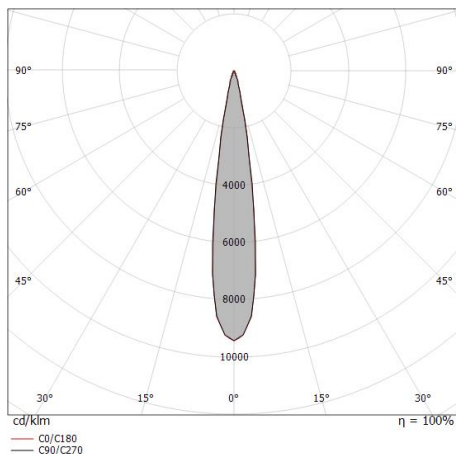

Illuminotechnical Eigenschaften

Light Output Ratio (LOR)	70 %
Lichtstrom (Lichtquelle)	1892 lm
Leuchten Lichtstrom	1341 lm
Consumption	12 W
Leuchten Lichtausbeute	111 lm/W
Farbtemperatur	3000 K
Standard Deviation of Colour Matching	2 Step MacAdam
Farbwiedergabeindex	90 Ra
Colour Rendering Index	60 R9
Black Body Locus	On
Standardumgebungstemperatur	-20 / +50°C
Typische Temperatur am Glas	40°C

LED Life / Failure Ratio

L70 B10 C0 252000h (at Tj 65 Ta 25)

UGR

UGR axial	14.7
UGR transversal	14.7
X=4H Y=8H	S=0.25H
Reflection factor	70/50/20

OPTICAL

Optik C0/C180	16°
Light distribution simmetry	Symmetrical

Distance [m]	Cone diameter [m]	illuminance [lx]
0.5	0.14 0.14	E(0°) 50566 E(C90) 8.2° 24952 E(C0) 8.1° 24916
1.0	0.29 0.28	E(0°) 12641 E(C90) 8.2° 6238 E(C0) 8.1° 6229
1.5	0.43 0.43	E(0°) 5618 E(C90) 8.2° 2772 E(C0) 8.1° 2768
2.0	0.58 0.57	E(0°) 3160 E(C90) 8.2° 1560 E(C0) 8.1° 1557
2.5	0.72 0.71	E(0°) 2023 E(C90) 8.2° 998 E(C0) 8.1° 997
3.0	0.86 0.85	E(0°) 1405 E(C90) 8.2° 693 E(C0) 8.1° 692