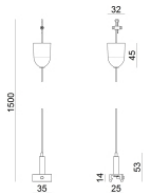

Hängeleuchten
Material:Kunststoff, farbe:Schwarz.

Code
81008

Hängeleuchten
Material:Kunststoff, farbe:Weiß.

Code
81007