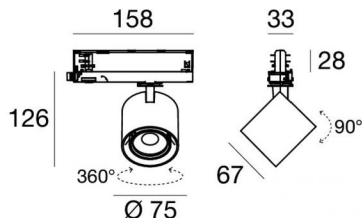

Scheinwerfer | 176-264 V AC /176-280 V DC
1 arrayLED 10 W DC - 12 W AC | CRI 90

C00997WHWSP

Technische Daten	
Typ	Schiene
Installationsposition	Decke
Installationsumgebung	Indoor
Lichtquelle	LED
Circuit structure	arrayLED
Optik	Spot
Light emission direction	frontal
Lampe Nennleistung	10 W DC
Gesamtleistung	12 W
Lichtstrom (Lichtquelle)	1892 lm
Nominale Eingangsspannung	220 - 240 V AC
Eingangsspannungsbereich	176 - 264 V AC
Frequency	50 - 60 Hz
Ähnlichste Farbtemperatur / Tone	3000 K
Farbwiedergabeindex	90 Ra
Gleichstrom/Gleichspannung	AC
Isolierklasse	2
IP	IP20
Glühdrahtprüfung	850°
Direkte Montage auf normal entflammaren Oberflächen	Ja
CE	Ja
Einschließlich Driver	Driver
Leuchte dimmbar	Nein
Schwenkbarkeit	Orientabile
Gesamtwinkel (vertikale Ebene)	90 °
Gesamtwinkel (horizontale Ebene)	360 °
Drehbarkeit	Nein
Begehbarkeit	Nein
Überrollbarkeit	Nein
Einschließlich Kabel	Nein
Harzbeschichtung	Nein
Typ Lichtabstrahlung	Einflammig
Nettogewicht	0.412 Kg
Schutz vor elektrostatischen Entladungen	Ja
Schutz vor Stoßspannungen	2 KV

The device body is made of die-cast aluminium en ab - 46100 and features a white finish, processed by means of powder coating. The ingress protection degree is IP20; the total weight is of 0.412 kg.

The total absorbed power is 12 W.