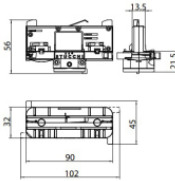

Drahtabdeckung
Material:PC, farbe:Schwarz.

Code
81082

Code
81091

Code
81093

Werkzeug

Code
81005

Hängeleuchten
Material:Kunststoff, farbe:Weiß.

Code
81006

Hängeleuchten
Material:Kunststoff, farbe:Schwarz.

Code
81008

Hängeleuchten
Material:Kunststoff, farbe:Weiß.

Code
81007

Hängeleuchten
Material:Kunststoff, farbe:Schwarz.

Code
81009