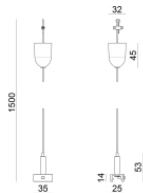

Hängeleuchten
Material:Kunststoff, farbe:Schwarz.

Code
81008

Hängeleuchten
Material:Kunststoff, farbe:Weiß.

Code
81007