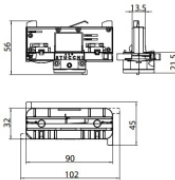

Code
81093

Werkzeug

Code
81005

Hängeleuchten
Material:Kunststoff, farbe:Weiß.

Code
81006