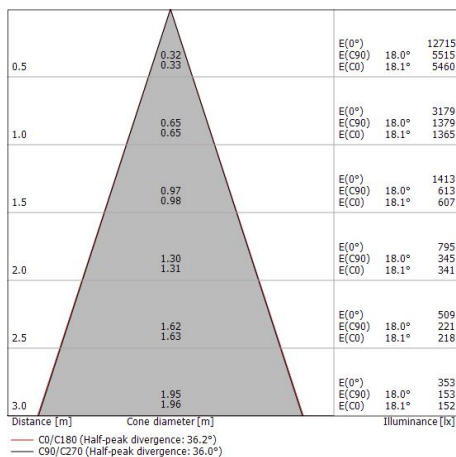

Scheinwerfer | 176-264 V AC /176-280 V DC
1 arrayLED 10 W DC - 12 W AC | CRI 90

C00997WHWML

Technische Daten

Typ	Schiene
Installationsposition	Decke
Installationsumgebung	Indoor
Lichtquelle	LED
Circuit structure	arrayLED
Optik	Medium Flood
Light emission direction	frontal
Lampe Nennleistung	10 W DC
Gesamtleistung	12 W
Lichtstrom (Lichtquelle)	1892 lm
Nominale Eingangsspannung	220 - 240 V AC
Eingangsspannungsbereich	176 - 264 V AC
Frequency	50 - 60 Hz
Ähnlichste Farbtemperatur / Tone	3000 K
Farbwiedergabeindex	90 Ra
Gleichstrom/Gleichspannung	AC
Isolierklasse	2
IP	IP20
Glühdrahtprüfung	850°
Direkte Montage auf normal entflammaren Oberflächen	Ja
CE	Ja
Einschließlich Driver	Driver
Leuchte dimmbar	Nein
Schwenkbarkeit	Orientabile
Gesamtwinkel (vertikale Ebene)	90 °
Gesamtwinkel (horizontale Ebene)	360 °
Drehbarkeit	Nein
Begehbarkeit	Nein
Überrollbarkeit	Nein
Einschließlich Kabel	Nein
Harzbeschichtung	Nein
Typ Lichtabstrahlung	Einflammig
Nettogewicht	0.412 Kg
Schutz vor elektrostatischen Entladungen	Ja
Schutz vor Stoßspannungen	2 KV

Illuminotechnical Eigenschaften

Light Output Ratio (LOR)	69 %
Lichtstrom (Lichtquelle)	1892 lm
Leuchten Lichtstrom	1321 lm
Consumption	12 W
Leuchten Lichtausbeute	110 lm/W
Farbtemperatur	3000 K
Standard Deviation of Colour Matching	2 Step MacAdam
Farbwiedergabeindex	90 Ra
Colour Rendering Index	60 R9
Black Body Locus	On
Standardumgebungstemperatur	-20 / +50°C
Typische Temperatur am Glas	40°C

LED Life / Failure Ratio

L70 B10 C0 252000h (at Tj 65 Ta 25)

UGR

UGR axial	18.8
UGR transversal	18.9
X=4H Y=8H	S=0.25H
Reflection factor	70/50/20

OPTICAL

Optik C0/C180	36°
Light distribution simmetry	Symmetrical