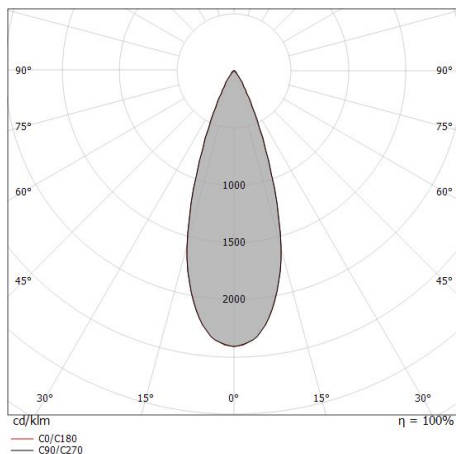

Scheinwerfer | 176-264 V AC /176-280 V DC
1 arrayLED 10 W DC - 12 W AC | CRI 90

C00997WHWML

Technische Daten

Typ	Schiene
Installationsposition	Decke
Installationsumgebung	Indoor
Lichtquelle	LED
Circuit structure	arrayLED
Optik	Medium Flood
Light emission direction	frontal
Lampe Nennleistung	10 W DC
Gesamtleistung	12 W
Lichtstrom (Lichtquelle)	1892 lm
Nominale Eingangsspannung	220 - 240 V AC
Eingangsspannungsbereich	176 - 264 V AC
Frequency	50 - 60 Hz
Ähnlichste Farbtemperatur / Tone	3000 K
Farbwiedergabeindex	90 Ra
Gleichstrom/Gleichspannung	AC
Isolierklasse	2
IP	IP20
Glühdrahtprüfung	850°
Direkte Montage auf normal entflammaren Oberflächen	Ja
CE	Ja
Einschließlich Driver	Driver
Leuchte dimmbar	Nein
Schwenkbarkeit	Orientabile
Gesamtwinkel (vertikale Ebene)	90 °
Gesamtwinkel (horizontale Ebene)	360 °
Drehbarkeit	Nein
Begehbarkeit	Nein
Überrollbarkeit	Nein
Einschließlich Kabel	Nein
Harzbeschichtung	Nein
Typ Lichtabstrahlung	Einflammig
Nettogewicht	0.412 Kg
Schutz vor elektrostatischen Entladungen	Ja
Schutz vor Stoßspannungen	2 KV

Illuminotechnical Eigenschaften

Light Output Ratio (LOR)	69 %
Lichtstrom (Lichtquelle)	1892 lm
Leuchten Lichtstrom	1321 lm
Consumption	12 W
Leuchten Lichtausbeute	110 lm/W
Farbtemperatur	3000 K
Standard Deviation of Colour Matching	2 Step MacAdam
Farbwiedergabeindex	90 Ra
Colour Rendering Index	60 R9
Black Body Locus	On
Standardumgebungstemperatur	-20 / +50°C
Typische Temperatur am Glas	40°C

LED Life / Failure Ratio

L70 B10 C0 252000h (at Tj 65 Ta 25)

UGR

UGR axial	18.8
UGR transversal	18.9
X=4H Y=8H	S=0.25H
Reflection factor	70/50/20

OPTICAL

Optik C0/C180	36°
Light distribution simmetry	Symmetrical