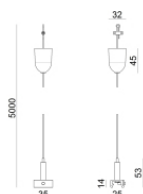

Hängeleuchten
Material:Kunststoff, farbe:Schwarz.

Code
81009