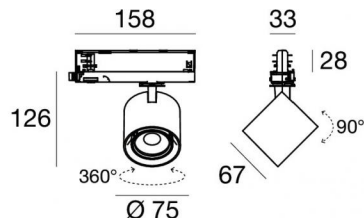

Scheinwerfer | 176-264 V AC /176-280 V DC
1 arrayLED 10 W DC - 12 W AC | CRI 90

C00997WHWML

Technische Daten

Typ	Schiene
Installationsposition	Decke
Installationsumgebung	Indoor
Lichtquelle	LED
Circuit structure	arrayLED
Optik	Medium Flood
Light emission direction	frontal
Lampe Nennleistung	10 W DC
Gesamtleistung	12 W
Lichtstrom (Lichtquelle)	1892 lm
Nominale Eingangsspannung	220 - 240 V AC
Eingangsspannungsbereich	176 - 264 V AC
Frequency	50 - 60 Hz
Ähnlichste Farbtemperatur / Tone	3000 K
Farbwiedergabeindex	90 Ra
Gleichstrom/Gleichspannung	AC
Isolierklasse	2
IP	IP20
Glühdrahtprüfung	850°
Direkte Montage auf normal entflammaren Oberflächen	Ja
CE	Ja
Einschließlich Driver	Driver
Leuchte dimmbar	Nein
Schwenkbarkeit	Orientabile
Gesamtwinkel (vertikale Ebene)	90 °
Gesamtwinkel (horizontale Ebene)	360 °
Drehbarkeit	Nein
Begehbarkeit	Nein
Überrollbarkeit	Nein
Einschließlich Kabel	Nein
Harzbeschichtung	Nein
Typ Lichtabstrahlung	Einflammig
Nettogewicht	0.412 Kg
Schutz vor elektrostatischen Entladungen	Ja
Schutz vor Stoßspannungen	2 KV

The device body is made of die-cast aluminium en ab - 46100 and features a white finish, processed by means of powder coating. The ingress protection degree is IP20; the total weight is of 0.412 kg.

The total absorbed power is 12 W.