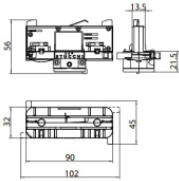

Drahtabdeckung
Material:PC, farbe:Schwarz.

Code
81082

Code
81091

Code
81093

Werkzeug

Code
81005

Hängeleuchten
Material:Kunststoff, farbe:Weiß.

Code
81006

Hängeleuchten
Material:Kunststoff, farbe:Schwarz.

Code
81008

Hängeleuchten
Material:Kunststoff, farbe:Weiß.

Code
81007

Hängeleuchten
Material:Kunststoff, farbe:Schwarz.

Code
81009