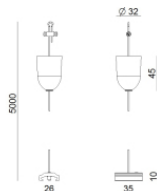

Deckenrosette
Material:Kunststoff, farbe:Weiß.

Code
81013

Deckenrosette
Material:Kunststoff, farbe:Schwarz.

Code
81015

Hängeleuchten
Material:Kunststoff, farbe:Weiß.

Code
81021

Hängeleuchten
Material:Kunststoff, farbe:Schwarz.

Code
81022