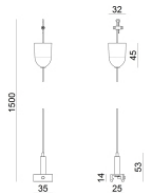

Hängeleuchten
Material:Kunststoff, farbe:Schwarz.

Code
81008

Hängeleuchten
Material:Kunststoff, farbe:Weiß.

Code
81007