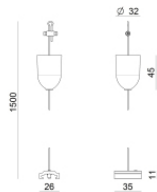

Endkappe  
 Material:PC, farbe:Weiß.

**Code**  
81002

Endkappe  
 Material:PC, farbe:Schwarz.

**Code**  
81003

Deckenrosette  
 Material:Kunststoff, farbe:Weiß.

**Code**  
81012

Deckenrosette  
 Material:Kunststoff, farbe:Schwarz.