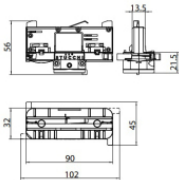

Code
81093

Werkzeug

Code
81005

Hängeleuchten
Material:Kunststoff, farbe:Weiß.

Code
81006