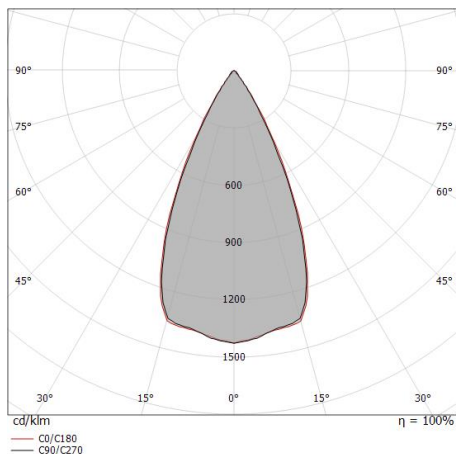

Scheinwerfer | 176-264 V AC /176-280 V DC | 1 arrayLED 10 W DC - 12 W AC | CRI 90
C00997BBMWF

Single emission projectors for indoor application. The super warm white LED light source with a wide flood light distribution is composed of 1 arrayed LEDs with CCT of 2700 K and a CRI 90; the source luminous flux is 1817 lm, with a 181.7 lm/W nominal luminous efficacy.

The device body is made of die-cast aluminium en ab - 46100 and features a black finish, processed by means of powder coating. The ingress protection degree is IP20; the total weight is of 0.412 kg.

The total absorbed power is 12 W.

The device features protection class II and can be ceiling-mounted.

Compliant with the EN 60598-1 standard and its specific provisions.