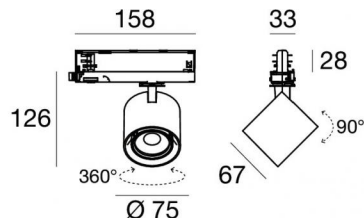

## Technische Daten

Typ	Schiene
Installationsposition	Decke
Installationsumgebung	Indoor
Lichtquelle	LED
Circuit structure	arrayLED
Optik	Wide Flood
Light emission direction	frontal
Lampe Nennleistung	10 W DC
Gesamtleistung	12 W
Lichtstrom (Lichtquelle)	1817 lm
Nominale Eingangsspannung	220 - 240 V AC
Eingangsspannungsbereich	176 - 264 V AC
Frequency	50 - 60 Hz
Ähnlichste Farbtemperatur / Tone	2700 K
Farbwiedergabeindex	90 Ra
Gleichstrom/Gleichspannung	AC
Isolierklasse	2
IP	IP20
Glühdrahtprüfung	850°
Direkte Montage auf normal entflammaren Oberflächen	Ja
CE	Ja
Einschließlich Driver	Driver
Leuchte dimmbar	Nein
Schwenkbarkeit	Orientabile
Gesamtwinkel (vertikale Ebene)	90 °
Gesamtwinkel (horizontale Ebene)	360 °
Drehbarkeit	Nein
Begehbarkeit	Nein
Überrollbarkeit	Nein
Einschließlich Kabel	Nein
Harzbeschichtung	Nein
Typ Lichtabstrahlung	Einflammig
Nettogewicht	0.412 Kg
Schutz vor elektrostatischen Entladungen	Ja
Schutz vor Stoßspannungen	2 KV

The device body is made of die-cast aluminium en ab - 46100 and features a black finish, processed by means of powder coating. The ingress protection degree is IP20; the total weight is of 0.412 kg.

The total absorbed power is 12 W.

The device features protection class II and can be ceiling-mounted.

Compliant with the EN 60598-1 standard and its specific provisions.

Distance [m]	Cone diameter [m]	illuminance [lx]
0.5	0.47 0.47	E(0°) 7410 E(C90) 25.0° 2761 E(C0) 25.4° 2754
1.0	0.93 0.95	E(0°) 1852 E(C90) 25.0° 690 E(C0) 25.4° 689
1.5	1.40 1.42	E(0°) 823 E(C90) 25.0° 307 E(C0) 25.4° 306
2.0	1.87 1.90	E(0°) 463 E(C90) 25.0° 173 E(C0) 25.4° 172
2.5	2.33 2.37	E(0°) 296 E(C90) 25.0° 110 E(C0) 25.4° 110
3.0	2.80 2.85	E(0°) 206 E(C90) 25.0° 77 E(C0) 25.4° 77