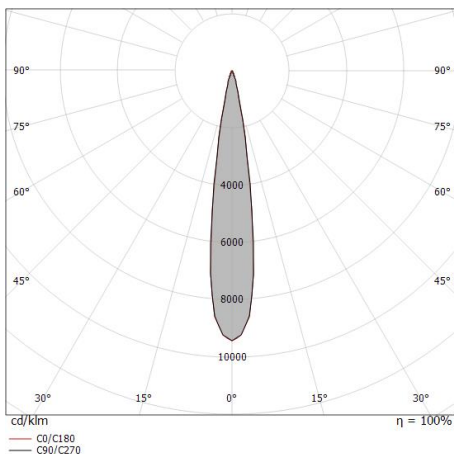

## Technische Daten

Typ	Schiene
Installationsposition	Decke
Installationsumgebung	Indoor
Lichtquelle	LED
Circuit structure	arrayLED
Optik	Spot
Light emission direction	frontal
Lampe Nennleistung	10 W DC
Gesamtleistung	12 W
Lichtstrom (Lichtquelle)	1817 lm
Nominale Eingangsspannung	220 - 240 V AC
Eingangsspannungsbereich	176 - 264 V AC
Frequency	50 - 60 Hz
Ähnlichste Farbtemperatur / Tone	2700 K
Farbwiedergabeindex	90 Ra
Gleichstrom/Gleichspannung	AC
Isolierklasse	2
IP	IP20
Glühdrahtprüfung	850°
Direkte Montage auf normal entflammaren Oberflächen	Ja
CE	Ja
Einschließlich Driver	Driver
Leuchte dimmbar	Nein
Schwenkbarkeit	Orientabile
Gesamtwinkel (vertikale Ebene)	90 °
Gesamtwinkel (horizontale Ebene)	360 °
Drehbarkeit	Nein
Begehbarkeit	Nein
Überrollbarkeit	Nein
Einschließlich Kabel	Nein
Harzbeschichtung	Nein
Typ Lichtabstrahlung	Einflammig
Nettogewicht	0.412 Kg
Schutz vor elektrostatischen Entladungen	Ja
Schutz vor Stoßspannungen	2 KV

### Illuminotechnical Eigenschaften

Light Output Ratio (LOR)	70 %
Lichtstrom (Lichtquelle)	1817 lm
Leuchten Lichtstrom	1287 lm
Consumption	12 W
Leuchten Lichtausbeute	107 lm/W
Farbtemperatur	2700 K
Standard Deviation of Colour Matching	2 Step MacAdam
Farbwiedergabeindex	90 Ra
Colour Rendering Index	60 R9
Black Body Locus	On
Standardumgebungstemperatur	-20 / +50°C
Typische Temperatur am Glas	40°C

### UGR

UGR axial	14.5
UGR transversal	14.6
X=4H   Y=8H	S=0.25H
Reflection factor	70/50/20

### OPTICAL

Optik C0/C180	16°
Light distribution simmetry	Symmetrical

Distance [m]	Cone diameter [m]	illuminance [lx]
0.5	0.14 0.14	E(0°) 48530 E(C90) 23948 E(C0) 23912
1.0	0.29 0.28	E(0°) 12132 E(C90) 5987 E(C0) 5978
1.5	0.43 0.43	E(0°) 5392 E(C90) 2661 E(C0) 2657
2.0	0.58 0.57	E(0°) 3033 E(C90) 1497 E(C0) 1495
2.5	0.72 0.71	E(0°) 1941 E(C90) 958 E(C0) 956
3.0	0.86 0.85	E(0°) 1348 E(C90) 665 E(C0) 664