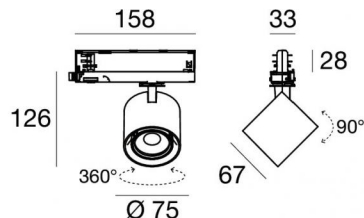

## Technische Daten

Typ	Schiene
Installationsposition	Decke
Installationsumgebung	Indoor
Lichtquelle	LED
Circuit structure	arrayLED
Optik	Spot
Light emission direction	frontal
Lampe Nennleistung	10 W DC
Gesamtleistung	12 W
Lichtstrom (Lichtquelle)	1817 lm
Nominale Eingangsspannung	220 - 240 V AC
Eingangsspannungsbereich	176 - 264 V AC
Frequency	50 - 60 Hz
Ähnlichste Farbtemperatur / Tone	2700 K
Farbwiedergabeindex	90 Ra
Gleichstrom/Gleichspannung	AC
Isolierklasse	2
IP	IP20
Glühdrahtprüfung	850°
Direkte Montage auf normal entflammaren Oberflächen	Ja
CE	Ja
Einschließlich Driver	Driver
Leuchte dimmbar	Nein
Schwenkbarkeit	Orientabile
Gesamtwinkel (vertikale Ebene)	90 °
Gesamtwinkel (horizontale Ebene)	360 °
Drehbarkeit	Nein
Begehbarkeit	Nein
Überrollbarkeit	Nein
Einschließlich Kabel	Nein
Harzbeschichtung	Nein
Typ Lichtabstrahlung	Einflammig
Nettogewicht	0.412 Kg
Schutz vor elektrostatischen Entladungen	Ja
Schutz vor Stoßspannungen	2 KV

The device body is made of die-cast aluminium en ab - 46100 and features a black finish, processed by means of powder coating. The ingress protection degree is IP20; the total weight is of 0.412 kg.

The total absorbed power is 12 W.