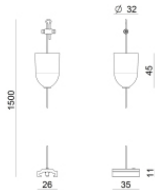

		<p>Kabelverbindung Typ linear. Material:PC, farbe:Weiß.</p>	<p><b>Finish</b> White</p>	<p><b>Code</b> 81048</p>
		<p>Kabelverbindung Typ linear. Material:PC, farbe:Schwarz.</p>	<p><b>Finish</b> Black</p>	<p><b>Code</b> 81049</p>
		<p>Kabelverbindung Typ linear. Material:PC, farbe:Weiß.</p>	<p><b>Finish</b> White</p>	<p><b>Code</b> 81063</p>
		<p>Kabelverbindung Typ linear. Material:PC, farbe:Schwarz.</p>	<p><b>Finish</b> Black</p>	<p><b>Code</b> 81064</p>
		<p>Kabelverbindung Typ linear. Material:PC, farbe:Weiß.</p>	<p><b>Finish</b> White</p>	<p><b>Code</b> 81057</p>
		<p>Kabelverbindung Typ linear. Material:PC, farbe:Schwarz.</p>	<p><b>Finish</b> Black</p>	<p><b>Code</b> 81058</p>
		<p>Kabelverbindung Typ linear. Material:PC, farbe:Weiß.</p>	<p><b>Finish</b> White</p>	<p><b>Code</b> 81060</p>
		<p>Kabelverbindung Typ linear. Material:PC, farbe:Schwarz.</p>	<p><b>Finish</b> Black</p>	<p><b>Code</b> 81061</p>

Endkappe  
 Material:PC, farbe:Weiß.

**Code**  
81002

Endkappe  
 Material:PC, farbe:Schwarz.

**Code**  
81003

Deckenrosette  
 Material:Kunststoff, farbe:Weiß.

**Code**  
81012

Deckenrosette  
 Material:Kunststoff, farbe:Schwarz.