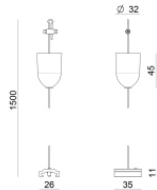

Endkappe  
 Material:PC, farbe:Weiß.

**Code**  
81002

Endkappe  
 Material:PC, farbe:Schwarz.

**Code**  
81003

Deckenrosette  
 Material:Kunststoff, farbe:Weiß.

**Code**  
81012

Deckenrosette  
 Material:Kunststoff, farbe:Schwarz.