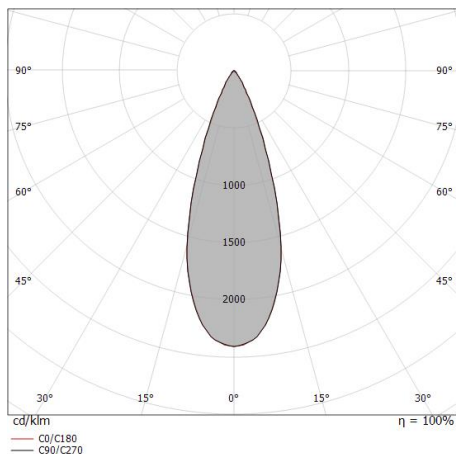

## Technische Daten

Typ	Schiene
Installationsposition	Decke
Installationsumgebung	Indoor
Lichtquelle	LED
Circuit structure	arrayLED
Optik	Medium Flood
Light emission direction	frontal
Lampe Nennleistung	10 W DC
Gesamtleistung	12 W
Lichtstrom (Lichtquelle)	1817 lm
Nominale Eingangsspannung	220 - 240 V AC
Eingangsspannungsbereich	176 - 264 V AC
Frequency	50 - 60 Hz
Ähnlichste Farbtemperatur / Tone	2700 K
Farbwiedergabeindex	90 Ra
Gleichstrom/Gleichspannung	AC
Isolierklasse	2
IP	IP20
Glühdrahtprüfung	850°
Direkte Montage auf normal entflammaren Oberflächen	Ja
CE	Ja
Einschließlich Driver	Driver
Leuchte dimmbar	Nein
Schwenkbarkeit	Orientabile
Gesamtwinkel (vertikale Ebene)	90 °
Gesamtwinkel (horizontale Ebene)	360 °
Drehbarkeit	Nein
Begehbarkeit	Nein
Überrollbarkeit	Nein
Einschließlich Kabel	Nein
Harzbeschichtung	Nein
Typ Lichtabstrahlung	Einflammig
Nettogewicht	0.412 Kg
Schutz vor elektrostatischen Entladungen	Ja
Schutz vor Stoßspannungen	2 KV

### Illuminotechnical Eigenschaften

Light Output Ratio (LOR)	69 %
Lichtstrom (Lichtquelle)	1817 lm
Leuchten Lichtstrom	1268 lm
Consumption	12 W
Leuchten Lichtausbeute	105 lm/W
Farbtemperatur	2700 K
Standard Deviation of Colour Matching	2 Step MacAdam
Farbwiedergabeindex	90 Ra
Colour Rendering Index	60 R9
Black Body Locus	On
Standardumgebungstemperatur	-20 / +50°C
Typische Temperatur am Glas	40°C

### UGR

UGR axial	18.7
UGR transversal	18.8
X=4H   Y=8H	S=0.25H
Reflection factor	70/50/20

### OPTICAL

Optik C0/C180	36°
Light distribution simmetry	Symmetrical

Distance [m]	Cone diameter [m]	illuminance [lx]
0.5	0.32 0.33	E(0°) 12205 E(C90) 18.0° 5294 E(C0) 18.1° 5241
1.0	0.65 0.65	E(0°) 3051 E(C90) 18.0° 1323 E(C0) 18.1° 1310
1.5	0.97 0.98	E(0°) 1356 E(C90) 18.0° 568 E(C0) 18.1° 562
2.0	1.30 1.31	E(0°) 763 E(C90) 18.0° 331 E(C0) 18.1° 328
2.5	1.62 1.63	E(0°) 488 E(C90) 18.0° 212 E(C0) 18.1° 210
3.0	1.95 1.96	E(0°) 339 E(C90) 18.0° 147 E(C0) 18.1° 146