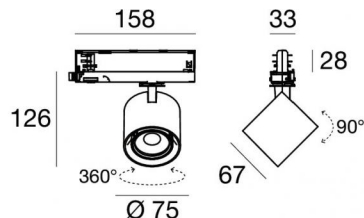

## Technische Daten

Typ	Schiene
Installationsposition	Decke
Installationsumgebung	Indoor
Lichtquelle	LED
Circuit structure	arrayLED
Optik	Medium Flood
Light emission direction	frontal
Lampe Nennleistung	10 W DC
Gesamtleistung	12 W
Lichtstrom (Lichtquelle)	1817 lm
Nominale Eingangsspannung	220 - 240 V AC
Eingangsspannungsbereich	176 - 264 V AC
Frequency	50 - 60 Hz
Ähnlichste Farbtemperatur / Tone	2700 K
Farbwiedergabeindex	90 Ra
Gleichstrom/Gleichspannung	AC
Isolierklasse	2
IP	IP20
Glühdrahtprüfung	850°
Direkte Montage auf normal entflammaren Oberflächen	Ja
CE	Ja
Einschließlich Driver	Driver
Leuchte dimmbar	Nein
Schwenkbarkeit	Orientabile
Gesamtwinkel (vertikale Ebene)	90 °
Gesamtwinkel (horizontale Ebene)	360 °
Drehbarkeit	Nein
Begehbarkeit	Nein
Überrollbarkeit	Nein
Einschließlich Kabel	Nein
Harzbeschichtung	Nein
Typ Lichtabstrahlung	Einflammig
Nettogewicht	0.412 Kg
Schutz vor elektrostatischen Entladungen	Ja
Schutz vor Stoßspannungen	2 KV

The device body is made of die-cast aluminium en ab - 46100 and features a black finish, processed by means of powder coating. The ingress protection degree is IP20; the total weight is of 0.412 kg.

The total absorbed power is 12 W.