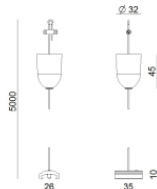

Deckenrosette
Material:Kunststoff, farbe:Weiß.

Code
81013

Deckenrosette
Material:Kunststoff, farbe:Schwarz.

Code
81015

Hängeleuchten
Material:Kunststoff, farbe:Weiß.

Code
81021

Hängeleuchten
Material:Kunststoff, farbe:Schwarz.

Code
81022