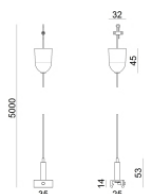

Hängeleuchten
Material:Kunststoff, farbe:Schwarz.

Code
81009