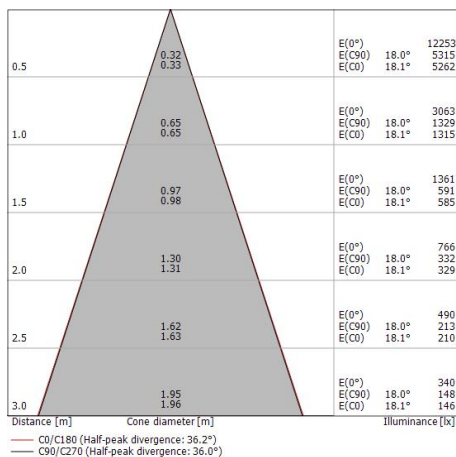

Scheinwerfer | 176-264 V AC /176-280 V DC
1 arrayLED 10 W DC - 12 W AC | CRI 98

C00996WHWML

Technische Daten

Typ	Schiene
Installationsposition	Decke
Installationsumgebung	Indoor
Lichtquelle	LED
Circuit structure	arrayLED
Optik	Medium Flood
Light emission direction	frontal
Lampe Nennleistung	10 W DC
Gesamtleistung	12 W
Lichtstrom (Lichtquelle)	1824 lm
Nominale Eingangsspannung	220 - 240 V AC
Eingangsspannungsbereich	176 - 264 V AC
Frequency	50 - 60 Hz
Ähnlichste Farbtemperatur / Tone	3000 K
Farbwiedergabeindex	98 Ra
Gleichstrom/Gleichspannung	AC
Isolierklasse	2
IP	IP20
Glühdrahtprüfung	850°
Direkte Montage auf normal entflammaren Oberflächen	Ja
CE	Ja
Einschließlich Driver	Driver
Leuchte dimmbar	Nein
Schwenkbarkeit	Orientabile
Gesamtwinkel (vertikale Ebene)	90 °
Gesamtwinkel (horizontale Ebene)	360 °
Drehbarkeit	Nein
Begehbarkeit	Nein
Überrollbarkeit	Nein
Einschließlich Kabel	Nein
Harzbeschichtung	Nein
Typ Lichtabstrahlung	Einflammig
Nettogewicht	0.412 Kg
Schutz vor elektrostatischen Entladungen	Ja
Schutz vor Stoßspannungen	2 KV

Scheinwerfer | 176-264 V AC /176-280 V DC | 1 arrayLED 10 W DC - 12 W AC | CRI 98
C00996WHWML

Single emission projectors for indoor application. The warm white LED light source with a medium flood light distribution is composed of 1 arrayed LEDs with CCT of 3000 K and a CRI 98; the source luminous flux is 1824 lm, with a 182.4 lm/W nominal luminous efficacy.

Illuminotechnical Eigenschaften

Light Output Ratio (LOR)	69 %
Lichtstrom (Lichtquelle)	1824 lm
Leuchten Lichtstrom	1273 lm
Consumption	12 W
Leuchten Lichtausbeute	106 lm/W
Farbtemperatur	3000 K
Standard Deviation of Colour Matching	2 Step MacAdam
Farbwiedergabeindex	98 Ra
Black Body Locus	On
Standardumgebungstemperatur	-20 / +50°C
Typische Temperatur am Glas	40°C

LED Life / Failure Ratio

L70 B10 C0 252000h (at Tj 65 Ta 25)

UGR

UGR axial	18.7
UGR transversal	18.8
X=4H Y=8H	S=0.25H
Reflection factor	70/50/20

OPTICAL

Optik C0/C180	36°
Light distribution simmetry	Symmetrical