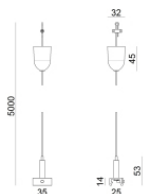

Hängeleuchten
Material:Kunststoff, farbe:Schwarz.

Code
81009