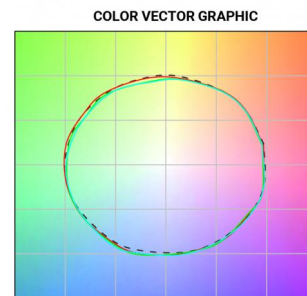

Illuminotechnical Eigenschaften

Light Output Ratio (LOR)	69 %
Lichtstrom (Lichtquelle)	1824 lm
Leuchten Lichtstrom	1273 lm
Consumption	12 W
Leuchten Lichtausbeute	106 lm/W
Farbtemperatur	3000 K
Standard Deviation of Colour Matching	2 Step MacAdam
Farbwiedergabeindex	98 Ra
Black Body Locus	On
Standardumgebungstemperatur	-20 / +50°C
Typische Temperatur am Glas	40°C

LED Life / Failure Ratio

L70 B10 C0 252000h (at Tj 65 Ta 25)

UGR

UGR axial	18.7
UGR transversal	18.8
X=4H Y=8H	S=0.25H
Reflection factor	70/50/20

OPTICAL

Optik C0/C180	36°
Light distribution simmetry	Symmetrical