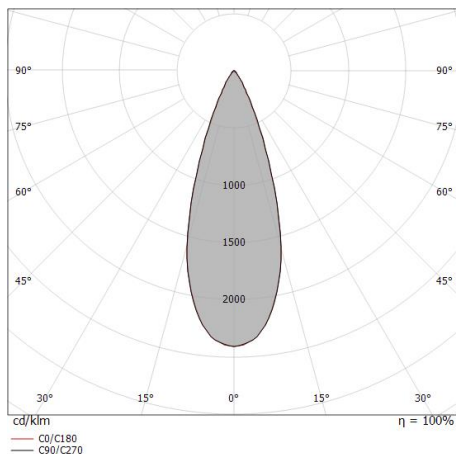

Scheinwerfer | 176-264 V AC /176-280 V DC
1 arrayLED 10 W DC - 12 W AC | CRI 98

C00996WHWML

Technische Daten

Typ	Schiene
Installationsposition	Decke
Installationsumgebung	Indoor
Lichtquelle	LED
Circuit structure	arrayLED
Optik	Medium Flood
Light emission direction	frontal
Lampe Nennleistung	10 W DC
Gesamtleistung	12 W
Lichtstrom (Lichtquelle)	1824 lm
Nominale Eingangsspannung	220 - 240 V AC
Eingangsspannungsbereich	176 - 264 V AC
Frequency	50 - 60 Hz
Ähnlichste Farbtemperatur / Tone	3000 K
Farbwiedergabeindex	98 Ra
Gleichstrom/Gleichspannung	AC
Isolierklasse	2
IP	IP20
Glühdrahtprüfung	850°
Direkte Montage auf normal entflammaren Oberflächen	Ja
CE	Ja
Einschließlich Driver	Driver
Leuchte dimmbar	Nein
Schwenkbarkeit	Orientabile
Gesamtwinkel (vertikale Ebene)	90 °
Gesamtwinkel (horizontale Ebene)	360 °
Drehbarkeit	Nein
Begehbarkeit	Nein
Überrollbarkeit	Nein
Einschließlich Kabel	Nein
Harzbeschichtung	Nein
Typ Lichtabstrahlung	Einflammig
Nettogewicht	0.412 Kg
Schutz vor elektrostatischen Entladungen	Ja
Schutz vor Stoßspannungen	2 KV

Illuminotechnical Eigenschaften

Light Output Ratio (LOR)	69 %
Lichtstrom (Lichtquelle)	1824 lm
Leuchten Lichtstrom	1273 lm
Consumption	12 W
Leuchten Lichtausbeute	106 lm/W
Farbtemperatur	3000 K
Standard Deviation of Colour Matching	2 Step MacAdam
Farbwiedergabeindex	98 Ra
Black Body Locus	On
Standardumgebungstemperatur	-20 / +50°C
Typische Temperatur am Glas	40°C

LED Life / Failure Ratio

L70 B10 C0 252000h (at Tj 65 Ta 25)

UGR

UGR axial	18.7
UGR transversal	18.8
X=4H Y=8H	S=0.25H
Reflection factor	70/50/20

OPTICAL

Optik C0/C180	36°
Light distribution simmetry	Symmetrical