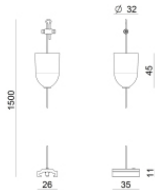

Deckenrosette
Material:Kunststoff, farbe:Schwarz.

Code
81014