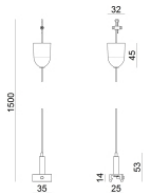

Code
81070

Drahtabdeckung
Material:PC, farbe:Weiß.

Code
81075

Drahtabdeckung
Material:PC, farbe:Schwarz.

Code
81076

Drahtabdeckung
Material:PC, farbe:Weiß.

Code
81081

Drahtabdeckung
 Material:PC, farbe:Schwarz.

Code
81082

Code
81091

Code
81093

Werkzeug

Code
81005

Hängeleuchten
 Material:Kunststoff, farbe:Weiß.

Code
81006

Hängeleuchten
 Material:Kunststoff, farbe:Schwarz.

Code
81019

Klammer
L=180mm, H=24mm, D=26mm.
Material:Aluminium, farbe:Eloxiertes Aluminium, bearbeitungstyp :Eloxierung.

Finish
 Code
81024

Klammer
L=180mm, H=24mm, D=20mm.
Material:Aluminium, farbe:Weiß RAL 9010, bearbeitungstyp :Lackierung.