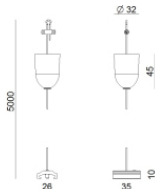

Deckenrosette
Material:Kunststoff, farbe:Weiß.

Code
81013

Deckenrosette
Material:Kunststoff, farbe:Schwarz.

Code
81015

Hängeleuchten
Material:Kunststoff, farbe:Weiß.

Code
81021

Hängeleuchten
Material:Kunststoff, farbe:Schwarz.

Code
81022