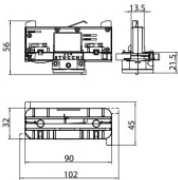

Code
81093

Werkzeug

Code
81005

Hängeleuchten
Material:Kunststoff, farbe:Weiß.

Code
81006