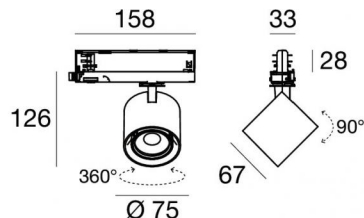

Scheinwerfer | 176-264 V AC /176-280 V DC
1 arrayLED 10 W DC - 12 W AC | CRI 98

C00996WHWML

Technische Daten

Typ	Schiene
Installationsposition	Decke
Installationsumgebung	Indoor
Lichtquelle	LED
Circuit structure	arrayLED
Optik	Medium Flood
Light emission direction	frontal
Lampe Nennleistung	10 W DC
Gesamtleistung	12 W
Lichtstrom (Lichtquelle)	1824 lm
Nominale Eingangsspannung	220 - 240 V AC
Eingangsspannungsbereich	176 - 264 V AC
Frequency	50 - 60 Hz
Ähnlichste Farbtemperatur / Tone	3000 K
Farbwiedergabeindex	98 Ra
Gleichstrom/Gleichspannung	AC
Isolierklasse	2
IP	IP20
Glühdrahtprüfung	850°
Direkte Montage auf normal entflammaren Oberflächen	Ja
CE	Ja
Einschließlich Driver	Driver
Leuchte dimmbar	Nein
Schwenkbarkeit	Orientabile
Gesamtwinkel (vertikale Ebene)	90 °
Gesamtwinkel (horizontale Ebene)	360 °
Drehbarkeit	Nein
Begehbarkeit	Nein
Überrollbarkeit	Nein
Einschließlich Kabel	Nein
Harzbeschichtung	Nein
Typ Lichtabstrahlung	Einflammig
Nettogewicht	0.412 Kg
Schutz vor elektrostatischen Entladungen	Ja
Schutz vor Stoßspannungen	2 KV

The device body is made of die-cast aluminium en ab - 46100 and features a white finish, processed by means of powder coating. The ingress protection degree is IP20; the total weight is of 0.412 kg.

The total absorbed power is 12 W.

Code
81022

Klammer
L=35mm, H=14mm, D=24mm.
Material:Aluminium, farbe:poliert.

Finish	Code
Anod. Al.	81086

Klammer
L=35mm, H=14mm, D=24mm.
Material:Aluminium, farbe:Weiß, bearbeitungstyp :Lackierung.

Finish	Code
White	81087

Code
81019

Klammer
L=180mm, H=24mm, D=26mm.
Material:Aluminium, farbe:Eloxiertes Aluminium, bearbeitungstyp :Eloxierung.

Finish
 Code
81024

Klammer
L=180mm, H=24mm, D=20mm.
Material:Aluminium, farbe:Weiß RAL 9010, bearbeitungstyp :Lackierung.