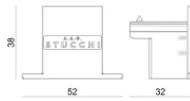

Endkappe
Material:PC, farbe:Schwarz.

Code
81003