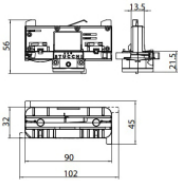

Drahtabdeckung
Material:PC, farbe:Schwarz.

Code
81082

Code
81091

Code
81093

Werkzeug

Code
81005

Hängeleuchten
Material:Kunststoff, farbe:Weiß.

Code
81006

Hängeleuchten
Material:Kunststoff, farbe:Schwarz.

Code
81008

Hängeleuchten
Material:Kunststoff, farbe:Weiß.

Code
81007

Hängeleuchten
Material:Kunststoff, farbe:Schwarz.

Code
81009