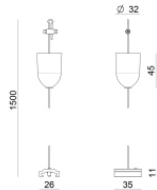

Deckenrosette
Material:Kunststoff, farbe:Schwarz.

Code
81014