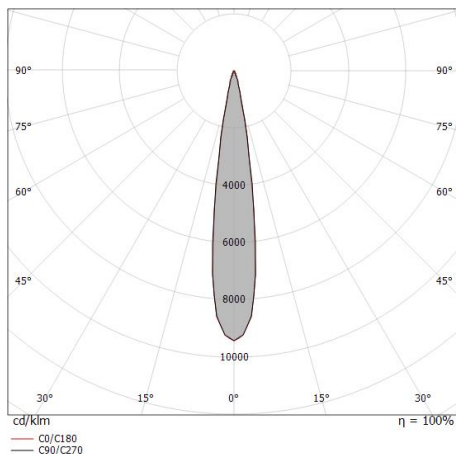

Illuminotechnical Eigenschaften

Light Output Ratio (LOR)	70 %
Lichtstrom (Lichtquelle)	1824 lm
Leuchten Lichtstrom	1293 lm
Consumption	12 W
Leuchten Lichtausbeute	107 lm/W
Farbtemperatur	3000 K
Standard Deviation of Colour Matching	2 Step MacAdam
Farbwiedergabeindex	98 Ra
Black Body Locus	On
Standardumgebungstemperatur	-20 / +50°C
Typische Temperatur am Glas	40°C

LED Life / Failure Ratio

L70 B10 C0 252000h (at Tj 65 Ta 25)

UGR

UGR axial	14.6
UGR transversal	14.6
X=4H Y=8H	S=0.25H
Reflection factor	70/50/20

OPTICAL

Optik C0/C180	16°
Light distribution simmetry	Symmetrical

Distance [m]	Cone diameter [m]	illuminance [lx]
0.5	0.14 0.14	E(0°) 48756 E(C90) 8.2° 24059 E(C0) 8.1° 24024
1.0	0.29 0.28	E(0°) 12189 E(C90) 8.2° 6015 E(C0) 8.1° 6006
1.5	0.43 0.43	E(0°) 5417 E(C90) 8.2° 2673 E(C0) 8.1° 2669
2.0	0.58 0.57	E(0°) 3047 E(C90) 8.2° 1504 E(C0) 8.1° 1501
2.5	0.72 0.71	E(0°) 1950 E(C90) 8.2° 962 E(C0) 8.1° 961
3.0	0.86 0.85	E(0°) 1254 E(C90) 8.2° 668 E(C0) 8.1° 667