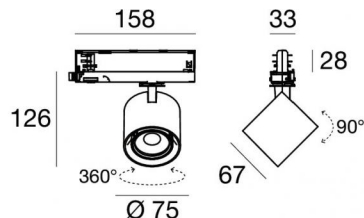

Scheinwerfer | 176-264 V AC /176-280 V DC
1 arrayLED 10 W DC - 12 W AC | CRI 98

C00996BBWSP

Technische Daten

Typ	Schiene
Installationsposition	Decke
Installationsumgebung	Indoor
Lichtquelle	LED
Circuit structure	arrayLED
Optik	Spot
Light emission direction	frontal
Lampe Nennleistung	10 W DC
Gesamtleistung	12 W
Lichtstrom (Lichtquelle)	1824 lm
Nominale Eingangsspannung	220 - 240 V AC
Eingangsspannungsbereich	176 - 264 V AC
Frequency	50 - 60 Hz
Ähnlichste Farbtemperatur / Tone	3000 K
Farbwiedergabeindex	98 Ra
Gleichstrom/Gleichspannung	AC
Isolierklasse	2
IP	IP20
Glühdrahtprüfung	850°
Direkte Montage auf normal entflammaren Oberflächen	Ja
CE	Ja
Einschließlich Driver	Driver
Leuchte dimmbar	Nein
Schwenkbarkeit	Orientabile
Gesamtwinkel (vertikale Ebene)	90 °
Gesamtwinkel (horizontale Ebene)	360 °
Drehbarkeit	Nein
Begehbarkeit	Nein
Überrollbarkeit	Nein
Einschließlich Kabel	Nein
Harzbeschichtung	Nein
Typ Lichtabstrahlung	Einflammig
Nettogewicht	0.412 Kg
Schutz vor elektrostatischen Entladungen	Ja
Schutz vor Stoßspannungen	2 KV

The device body is made of die-cast aluminium en ab - 46100 and features a black finish, processed by means of powder coating. The ingress protection degree is IP20; the total weight is of 0.412 kg.

The total absorbed power is 12 W.

Klammer
 L=180mm, H=24mm, D=20mm.
 Material:Aluminium, farbe:Weiß RAL 9010, bearbeitungstyp :Lackierung.

Finish
 **Code**
81025

Klammer
 L=180mm, H=24mm, D=20mm.
 Material:Aluminium, farbe:Schwarz RAL 9005, bearbeitungstyp :Lackierung.