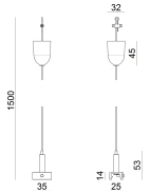

Hängeleuchten
Material:Kunststoff, farbe:Schwarz.

Code
81008

Hängeleuchten
Material:Kunststoff, farbe:Weiß.

Code
81007