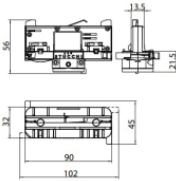

Drahtabdeckung
Material:PC, farbe:Schwarz.

Code
81082

Code
81091

Code
81093

Werkzeug

Code
81005

Hängeleuchten
Material:Kunststoff, farbe:Weiß.

Code
81006

Hängeleuchten
Material:Kunststoff, farbe:Schwarz.

Code
81008

Hängeleuchten
Material:Kunststoff, farbe:Weiß.

Code
81007

Hängeleuchten
Material:Kunststoff, farbe:Schwarz.

Code
81009