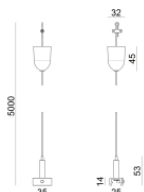

Hängeleuchten
Material:Kunststoff, farbe:Schwarz.

Code
81009