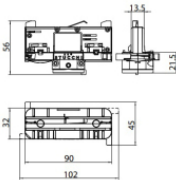

Code
81093

Werkzeug

Code
81005

Hängeleuchten
Material:Kunststoff, farbe:Weiß.

Code
81006