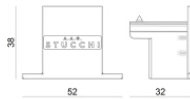

Endkappe
Material:PC, farbe:Schwarz.

Code
81003