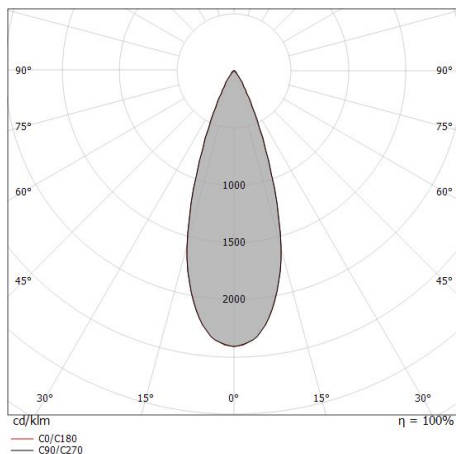

Scheinwerfer | 176-264 V AC /176-280 V DC
1 arrayLED 10 W DC - 12 W AC | CRI 98

C00996BBWML

Technische Daten

Typ	Schiene
Installationsposition	Decke
Installationsumgebung	Indoor
Lichtquelle	LED
Circuit structure	arrayLED
Optik	Medium Flood
Light emission direction	frontal
Lampe Nennleistung	10 W DC
Gesamtleistung	12 W
Lichtstrom (Lichtquelle)	1824 lm
Nominale Eingangsspannung	220 - 240 V AC
Eingangsspannungsbereich	176 - 264 V AC
Frequency	50 - 60 Hz
Ähnlichste Farbtemperatur / Tone	3000 K
Farbwiedergabeindex	98 Ra
Gleichstrom/Gleichspannung	AC
Isolierklasse	2
IP	IP20
Glühdrahtprüfung	850°
Direkte Montage auf normal entflammaren Oberflächen	Ja
CE	Ja
Einschließlich Driver	Driver
Leuchte dimmbar	Nein
Schwenkbarkeit	Orientabile
Gesamtwinkel (vertikale Ebene)	90 °
Gesamtwinkel (horizontale Ebene)	360 °
Drehbarkeit	Nein
Begehbarkeit	Nein
Überrollbarkeit	Nein
Einschließlich Kabel	Nein
Harzbeschichtung	Nein
Typ Lichtabstrahlung	Einflammig
Nettogewicht	0.412 Kg
Schutz vor elektrostatischen Entladungen	Ja
Schutz vor Stoßspannungen	2 KV

Illuminotechnical Eigenschaften

Light Output Ratio (LOR)	69 %
Lichtstrom (Lichtquelle)	1824 lm
Leuchten Lichtstrom	1273 lm
Consumption	12 W
Leuchten Lichtausbeute	106 lm/W
Farbtemperatur	3000 K
Standard Deviation of Colour Matching	2 Step MacAdam
Farbwiedergabeindex	98 Ra
Black Body Locus	On
Standardumgebungstemperatur	-20 / +50°C
Typische Temperatur am Glas	40°C

LED Life / Failure Ratio

L70 B10 C0 252000h (at Tj 65 Ta 25)

UGR

UGR axial	18.7
UGR transversal	18.8
X=4H Y=8H	S=0.25H
Reflection factor	70/50/20

OPTICAL

Optik C0/C180	36°
Light distribution simmetry	Symmetrical