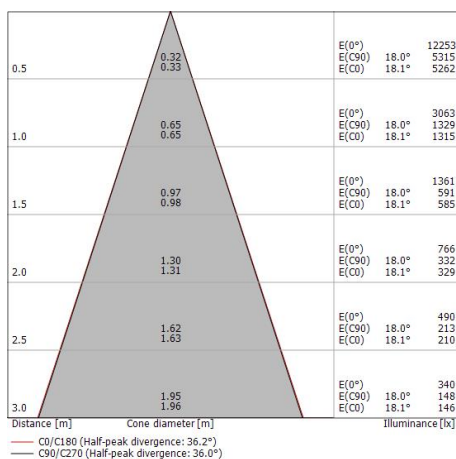

Scheinwerfer | 176-264 V AC /176-280 V DC
1 arrayLED 10 W DC - 12 W AC | CRI 98

C00996BBWML

Technische Daten

Typ	Schiene
Installationsposition	Decke
Installationsumgebung	Indoor
Lichtquelle	LED
Circuit structure	arrayLED
Optik	Medium Flood
Light emission direction	frontal
Lampe Nennleistung	10 W DC
Gesamtleistung	12 W
Lichtstrom (Lichtquelle)	1824 lm
Nominale Eingangsspannung	220 - 240 V AC
Eingangsspannungsbereich	176 - 264 V AC
Frequency	50 - 60 Hz
Ähnlichste Farbtemperatur / Tone	3000 K
Farbwiedergabeindex	98 Ra
Gleichstrom/Gleichspannung	AC
Isolierklasse	2
IP	IP20
Glühdrahtprüfung	850°
Direkte Montage auf normal entflammaren Oberflächen	Ja
CE	Ja
Einschließlich Driver	Driver
Leuchte dimmbar	Nein
Schwenkbarkeit	Orientabile
Gesamtwinkel (vertikale Ebene)	90 °
Gesamtwinkel (horizontale Ebene)	360 °
Drehbarkeit	Nein
Begehbarkeit	Nein
Überrollbarkeit	Nein
Einschließlich Kabel	Nein
Harzbeschichtung	Nein
Typ Lichtabstrahlung	Einflammig
Nettogewicht	0.412 Kg
Schutz vor elektrostatischen Entladungen	Ja
Schutz vor Stoßspannungen	2 KV

Scheinwerfer | 176-264 V AC /176-280 V DC | 1 arrayLED 10 W DC - 12 W AC | CRI 98
C00996BBWML

Single emission projectors for indoor application. The warm white LED light source with a medium flood light distribution is composed of 1 arrayed LEDs with CCT of 3000 K and a CRI 98; the source luminous flux is 1824 lm, with a 182.4 lm/W nominal luminous efficacy.

Illuminotechnical Eigenschaften

Light Output Ratio (LOR)	69 %
Lichtstrom (Lichtquelle)	1824 lm
Leuchten Lichtstrom	1273 lm
Consumption	12 W
Leuchten Lichtausbeute	106 lm/W
Farbtemperatur	3000 K
Standard Deviation of Colour Matching	2 Step MacAdam
Farbwiedergabeindex	98 Ra
Black Body Locus	On
Standardumgebungstemperatur	-20 / +50°C
Typische Temperatur am Glas	40°C

LED Life / Failure Ratio

L70 B10 C0 252000h (at Tj 65 Ta 25)

UGR

UGR axial	18.7
UGR transversal	18.8
X=4H Y=8H	S=0.25H
Reflection factor	70/50/20

OPTICAL

Optik C0/C180	36°
Light distribution simmetry	Symmetrical