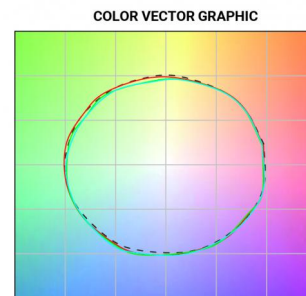

Illuminotechnical Eigenschaften

Light Output Ratio (LOR)	69 %
Lichtstrom (Lichtquelle)	1824 lm
Leuchten Lichtstrom	1273 lm
Consumption	12 W
Leuchten Lichtausbeute	106 lm/W
Farbtemperatur	3000 K
Standard Deviation of Colour Matching	2 Step MacAdam
Farbwiedergabeindex	98 Ra
Black Body Locus	On
Standardumgebungstemperatur	-20 / +50°C
Typische Temperatur am Glas	40°C

LED Life / Failure Ratio

L70 B10 C0 252000h (at Tj 65 Ta 25)

UGR

UGR axial	18.7
UGR transversal	18.8
X=4H Y=8H	S=0.25H
Reflection factor	70/50/20

OPTICAL

Optik C0/C180	36°
Light distribution simmetry	Symmetrical