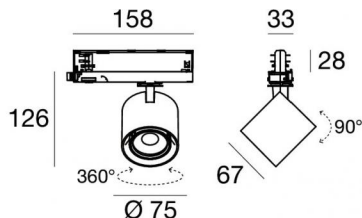

Scheinwerfer | 176-264 V AC /176-280 V DC
1 arrayLED 10 W DC - 12 W AC | CRI 98

C00996BBWML

Technische Daten

Typ	Schiene
Installationsposition	Decke
Installationsumgebung	Indoor
Lichtquelle	LED
Circuit structure	arrayLED
Optik	Medium Flood
Light emission direction	frontal
Lampe Nennleistung	10 W DC
Gesamtleistung	12 W
Lichtstrom (Lichtquelle)	1824 lm
Nominale Eingangsspannung	220 - 240 V AC
Eingangsspannungsbereich	176 - 264 V AC
Frequency	50 - 60 Hz
Ähnlichste Farbtemperatur / Tone	3000 K
Farbwiedergabeindex	98 Ra
Gleichstrom/Gleichspannung	AC
Isolierklasse	2
IP	IP20
Glühdrahtprüfung	850°
Direkte Montage auf normal entflammaren Oberflächen	Ja
CE	Ja
Einschließlich Driver	Driver
Leuchte dimmbar	Nein
Schwenkbarkeit	Orientabile
Gesamtwinkel (vertikale Ebene)	90 °
Gesamtwinkel (horizontale Ebene)	360 °
Drehbarkeit	Nein
Begehbarkeit	Nein
Überrollbarkeit	Nein
Einschließlich Kabel	Nein
Harzbeschichtung	Nein
Typ Lichtabstrahlung	Einflammig
Nettogewicht	0.412 Kg
Schutz vor elektrostatischen Entladungen	Ja
Schutz vor Stoßspannungen	2 KV

The device body is made of die-cast aluminium en ab - 46100 and features a black finish, processed by means of powder coating. The ingress protection degree is IP20; the total weight is of 0.412 kg.

The total absorbed power is 12 W.

Finish
 **Code**
81024

Klammer
 L=180mm, H=24mm, D=20mm.
 Material:Aluminium, farbe:Weiß RAL 9010, bearbeitungstyp :Lackierung.

Finish
 **Code**
81025

Klammer
 L=180mm, H=24mm, D=20mm.
 Material:Aluminium, farbe:Schwarz RAL 9005, bearbeitungstyp :Lackierung.