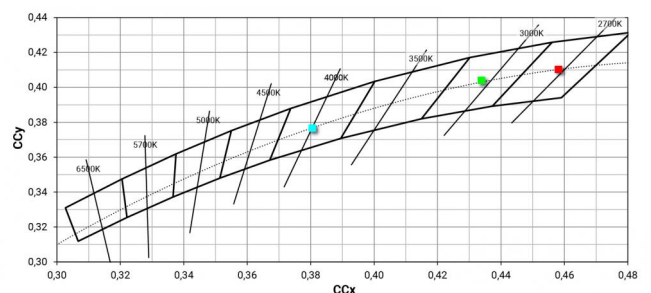

Illuminotechnical Eigenschaften

Light Output Ratio (LOR)	69 %
Lichtstrom (Lichtquelle)	1824 lm
Leuchten Lichtstrom	1273 lm
Consumption	12 W
Leuchten Lichtausbeute	106 lm/W
Farbtemperatur	3000 K
Standard Deviation of Colour Matching	2 Step MacAdam
Farbwiedergabeindex	98 Ra
Black Body Locus	On
Standardumgebungstemperatur	-20 / +50°C
Typische Temperatur am Glas	40°C

LED Life / Failure Ratio

L70 B10 C0 252000h (at Tj 65 Ta 25)

UGR

UGR axial	18.7
UGR transversal	18.8
X=4H Y=8H	S=0.25H
Reflection factor	70/50/20

OPTICAL

Optik C0/C180	36°
Light distribution simmetry	Symmetrical