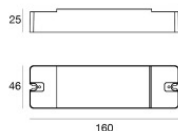

Code
98549

Tüte / Befestigungsset - Gurt zur Montage am Baum

Code
99802

Remote RF

Code
C-W600001

Dimmer
RF Remote controller

Code
C-E700003