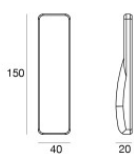

Remote RF

Code
C-W600001