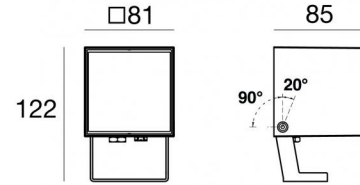

Periskop80 RGBW

Scheinwerfer | 1 x powerLED 8 W DC 630 mA
 RGBW - 4000
C00781BBQUS

Technische Daten	
Typ	Oberfläche
Installationsposition	Wand - Decke - Boden
Installationsumgebung	Outdoor
Lichtquelle	LED
Circuit structure	powerLED
Optik	Ultra Spot
Light emission direction	frontal
Lampe Nennleistung	8 W DC
Eingangsspannungsbereich	630mA
Ähnlichste Farbtemperatur / Tone	RGBW - 4000 K
Gleichstrom/Gleichspannung	CC
Isolierklasse	3
IP	IP66
IK	IK08
Glühdrahtprüfung	850°
Direkte Montage auf normal entflammaren Oberflächen	Ja
CE	Ja
Einschließlich Driver	Nein
Leuchte dimmbar	Nein
Schwenkbarkeit	Orientabile
Gesamtwinkel (vertikale Ebene)	110 °
Drehbarkeit	Nein
Begehbarkeit	Nein
Überrollbarkeit	Nein
Einschließlich Kabel	Ja
Kabellänge	1 m
Harzbeschichtung	Nein
Typ Lichtabstrahlung	Einflammig
Nettogewicht	1 Kg
Schutz vor elektrostatischen Entladungen	Nein
Schutz vor Stoßspannungen	Nein
Technische Merkmale des Produkts	TCS

The total absorbed power is 8 W. The power supply cable is included and features a 1 m length.

The device features protection class III and can be wall lights, ceiling or floor-mounted.

Compliant with the EN 60598-1 standard and its specific provisions.