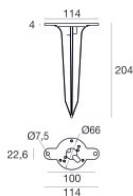

Erdspießen
installationsposition: terreno,Material Verkleidung: pc

Code
98549